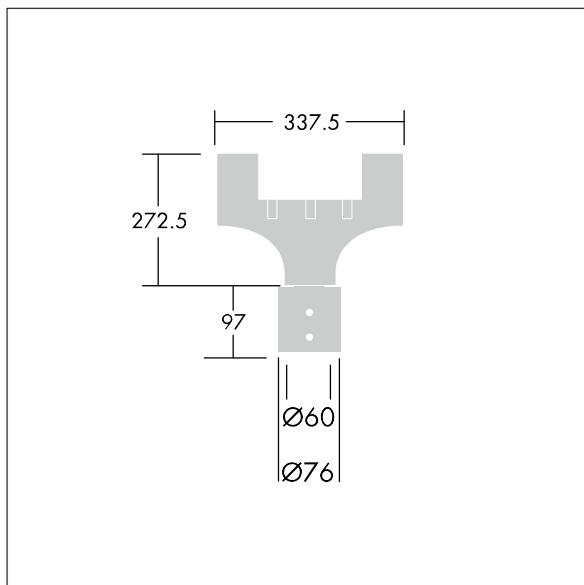

TLG_OSYS_M_96262303MLE60MA.wmf