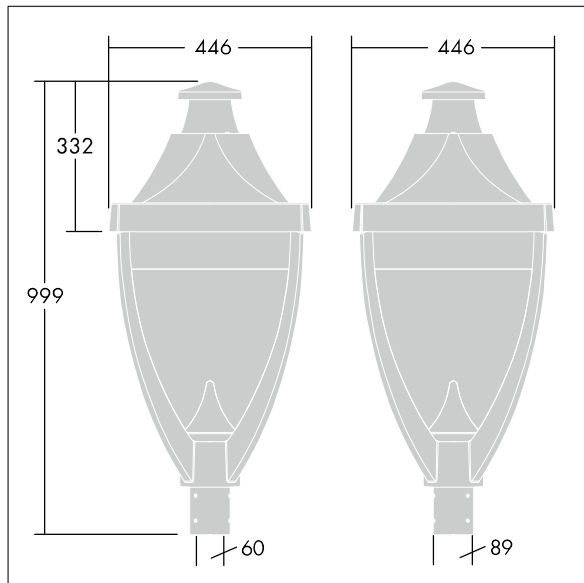

## Legend

96262620 LEGEND 36L50 RC 740 CL2 T60

ISO 9223 C5	IP65	IK08					
----------------	------	------	--	--	--	--	--

### Legend

En moderne, men nostalgisk mastetopp LED-armatur med lukket optikk. Elektronisk forkobling,. Elektrisk dobbeltisolert klasse II, IP65, IK08. Armatur: presstøpt aluminium pulverlakkert grå 900 teksturert finish (likner RAL 7043). Avskjerming: plan herdet glass. Overspenningsvern: 10 kV enkeltpuls fellesmodus og 8 kV flerpuls fellesmodus og 6 kV flerpuls differensialmodus. Hvis permanent DALI-system er tilkoblet, 6 kV flerpuls felles- og differensialmodus. Med 4000K LED.

Mål: 446 x 446 x 999 mm  
 Luminaire input power: 55 W  
 Vekt: 17,5 kg  
 Vindflate: 0.14 m<sup>2</sup>

TLG\_LGND\_F\_CLS.jpg

TLG\_LGND\_M\_MTP.wmf

Dette produktet inneholder en lyskilde med energieffektivitetsklasse D.