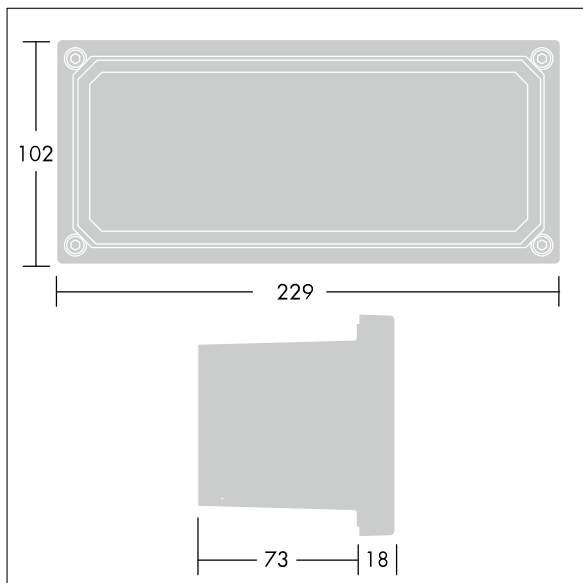

# Linn

3501558 / 96262133 LINN RCT FR GL FRAME

## Linn

Ramme i matt glass for rektangulær Linn-armatur.

TLG\_LINN\_F\_LEDRECTFR.jpg

TLG\_LINN\_M\_LDRCTGL.wmf