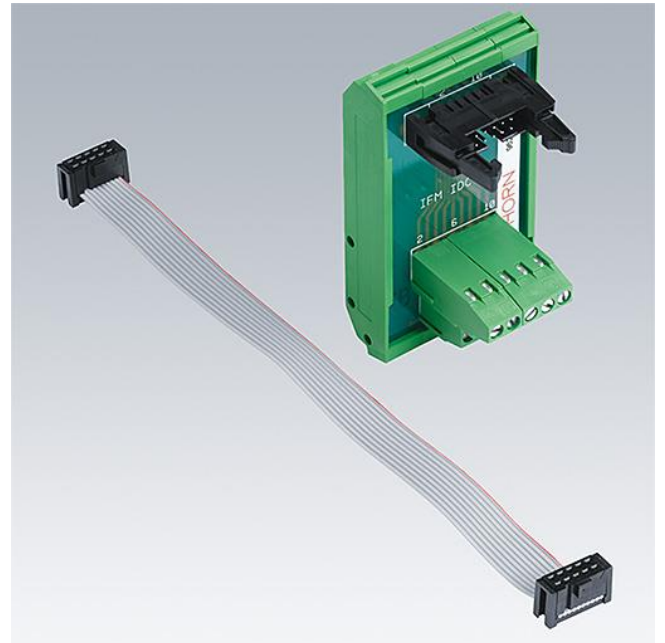

SENSA DMX ADAPTOR PORT X8

Styresystem

Artikkel nr. 96261604

Anvendelse

Adapter med åtte porter (DIN-skinne) for ekstern innlasting av belysnings-scenarier.

Adapteren kobles til DMX-kontrollere (96261598 og 96261600) og muliggjør ekstern styring av eksternt utstyr i installasjonen, som ekstern klokke, trykknapper, bevegelsessensorer, styrte releer osv.

Merknader på design

Adapteren kobles til DMX-kontrolleren og muliggjør ekstern styring via tørre kontakter av eksternt utstyr i installasjonen, som ekstern klokke, trykknapper, bevegelsessensorer, styrte releer osv.

Funksjons beskrivelse

- DIN-skinne)montering
- Leveres komplett med flatkabel

Tekniske data

Dimensjoner	45 x 82 x 30 (L x B x H, i mm)
-------------	--------------------------------