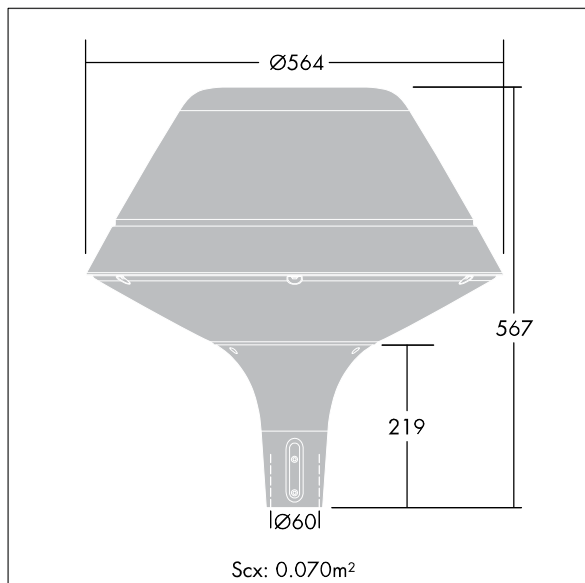

# THORN

3502301 / 96260866 PLD O 18L50 WST BPSW CL2 N4M D60 L740

## Plurio

Moderne LED-armatur i klassisk design for park, med bred gate optikk. Elektrisk dobbeltisolert klasse II, IP66, IK08. Sokkel i støpt aluminium, pulverlakkert sølvgrå. Topp, original form, i sølvgrå aluminiumsteksturet (nær RAL9006). UV-stabilisert avskjerming i klar polykarbonat med prismer som minsker blending. Montering på Ø60 mm mastetopp, 75 mm langt nedstikk. Forhåndsmontert med 4 m kabel. Utstyrt med krets for 50% strømreduksjon, effektiv 3 timer før og 5 timer etter en kalkulert midnatt. Kan deaktiveres ved installasjon via en tilgjengelig intern bryter. Med 4000K LED.

Mål: Ø564 x 567 mm  
Luminaire input power: 29 W  
Vekt: 8 kg  
Vindflate: 0.074 m<sup>2</sup>  
Armatureffektivitet: 92 lm/W

TLG\_PLRO\_F\_LEDSYM.jpg

TLG\_PLRO\_M\_LMPShd60.wmf

Dette produktet inneholder en lyskilde med energieffektivitetsklasse D.