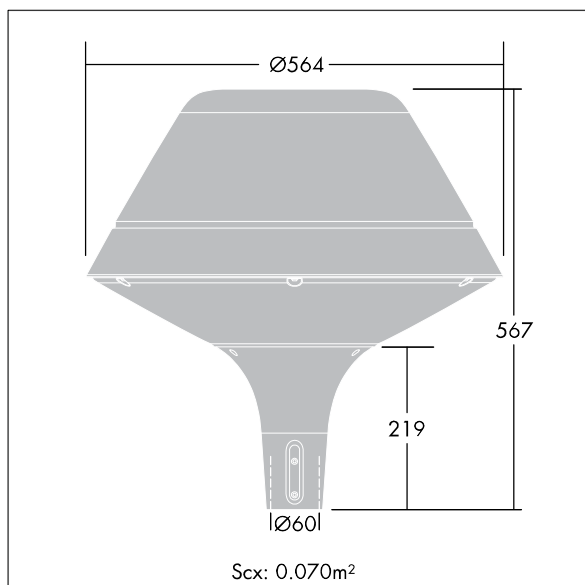

Plurio

THORN

3502306 / 96260865 PLD O 18L50 R/S BPSW CL2 N4M D60 L740

Plurio

Moderne LED-armatur i klassisk design for park, med symmetrisk optikk. Elektrisk dobbeltisolert klasse II, IP66, IK08. Sokkel i støpt aluminium, pulverlakkert sølvgrå. Topp, original form, i sølvgrå aluminiumsteksturet (nær RAL9006). UV-stabilisert avskjerming i klar polykarbonat med prismer som minsker blending. Montering på Ø60 mm mastetopp, 75 mm langt nedstikk. Forhåndsmontert med 4 m kabel. Utstyrt med krets for 50% strømreduksjon, effektiv 3 timer før og 5 timer etter en kalkulert midnatt. Kan deaktiveres ved installasjon via en tilgjengelig intern bryter. Med 4000K LED.

Mål: Ø564 x 567 mm
Luminaire input power: 28 W
Vekt: 8 kg
Vindflate: 0.074 m²
Armatureffektivitet: 126 lm/W

TLG_PLRO_F_LEDSYM.jpg

TLG_PLRO_M_LMPShd60.wmf

Dette produktet inneholder en lyskilde med energieffektivitetsklasse D.