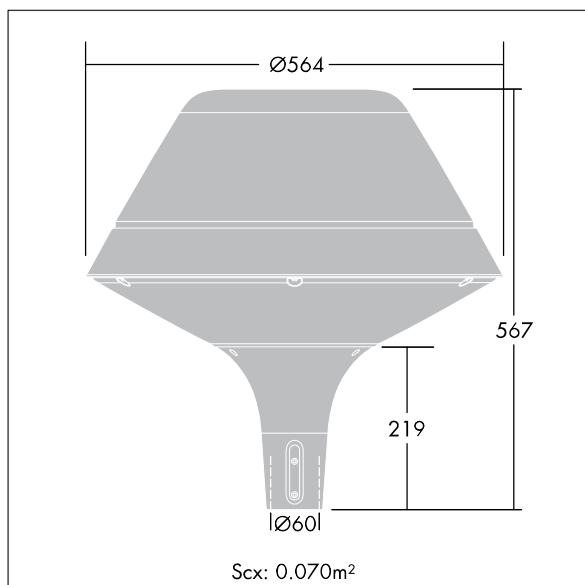

Plurio

THORN

3502306 / 96260865 PLD O 18L50 R/S BPSW CL2 N4M D60 L740

Plurio

Moderne LED-armatur i klassisk design for park, med symmetrisk optikk. Elektrisk dobbeltisolert klasse II, IP66, IK08. Sokkel i støpt aluminium, pulverlakkert sølvgrå. Topp, original form, i sølvgrå aluminiumsteksturert (nær RAL9006). UV-stabilisert avskjerming i klar polykarbonat med prismer som minsker blending. Montering på Ø60 mm mastetopp, 75 mm langt nedstikk. Forhåndsmontert med 4 m kabel. Utstyrt med krets for 50% strømreduksjon, effektiv 3 timer før og 5 timer etter en kalkulert midnatt. Kan deaktiveres ved installasjon via en tilgjengelig intern bryter. Med 4000K LED.

Mål: Ø564 x 567 mm
Luminaire input power: 28 W
Vekt: 8 kg
Vindflate: 0.074 m²
Armatureffektivitet: 126 lm/W

TLG_PLRO_F_LEDSYM.jpg

TLG_PLRO_M_LMPShd60.wmf

Dette produktet inneholder en lyskilde med energieffektivitetsklasse D.