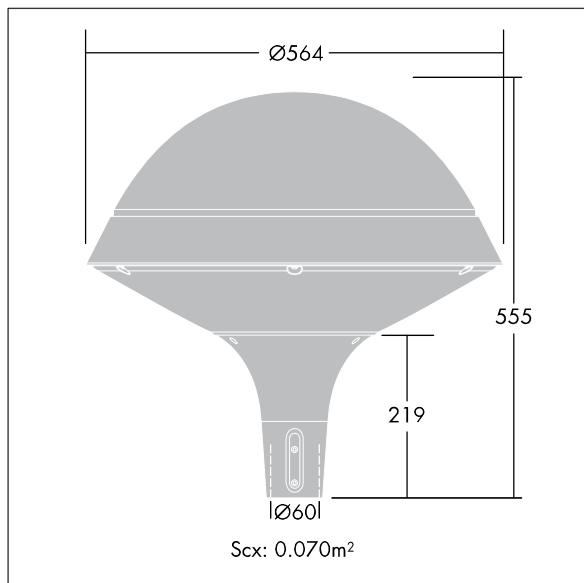

Plurio

Moderne LED-armatur i klassisk design for park, med symmetrisk optikk. Elektrisk dobbeltisolert klasse II, IP66, IK08. Sokkel i støpt aluminium, pulverlakkert sølvgrå. Topp, rund form, i sølvgrå aluminiumsteksturert (nær RAL9006). UV-stabilisert avskjerming i klar polykarbonat med prismer som minsker blending. Montering på Ø60 mm mastetopp, 75 mm langt nedstikk. Forhåndsmontert med 4 m kabel. Utstyrt med krets for 50% strømreduksjon, effektiv 3 timer før og 5 timer etter en kalkulert midnatt. Kan deaktiveres ved installasjon via en tilgjengelig intern bryter. Med 4000K LED.

Mål: Ø564 x 564 mm
 Luminaire input power: 28 W
 Vekt: 7,8 kg
 Vindflate: 0.073 m²
 Armatureffektivitet: 126 lm/W

TLG_PLRO_F_LEDSYMRND.jpg

TLG_PLRO_M_SPHRd60.wmf

Dette produktet inneholder en lyskilde med energieffektivitetsklasse D.

Plurio

3502308 / 96260864 PLD R 18L50 R/S BPSW CL2 N4M D60 L740

THORN