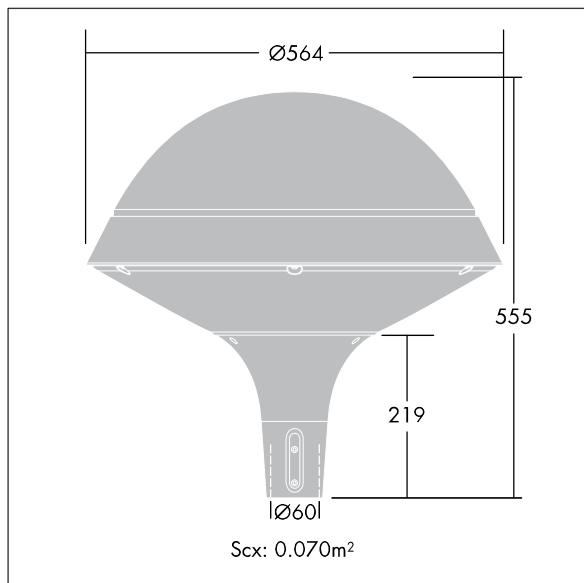

Plurio

THORN

3502304 / 96260863 PLD R 18L50 WST BPSW CL2 N4M D60 L740

Plurio

Moderne LED-armatur i klassisk design for park, med bred gate optikk. Elektrisk dobbeltisolert klasse II, IP66, IK08. Sokkel i støpt aluminium, pulverlakkert sølvgrå. Topp, rund form, i sølvgrå aluminiumsteksturert (nær RAL9006). UV-stabilisert avskjerming i klar polykarbonat med prismer som minsker blending. Montering på Ø60 mm mastetopp, 75 mm langt nedstikk. Forhåndsmontert med 4 m kabel. Utstyrt med krets for 50% strømreduksjon, effektiv 3 timer før og 5 timer etter en kalkulert midnatt. Kan deaktiveres ved installasjon via en tilgjengelig intern bryter. Med 4000K LED.

Mål: Ø564 x 564 mm
Luminaire input power: 28 W
Vekt: 7,8 kg
Vindflate: 0.073 m²
Armatureffektivitet: 118 lm/W

TLG_PLRO_F_LEDSYMRND.jpg

TLG_PLRO_M_SPHRd60.wmf

Dette produktet inneholder en lyskilde med energieffektivitetsklasse D.