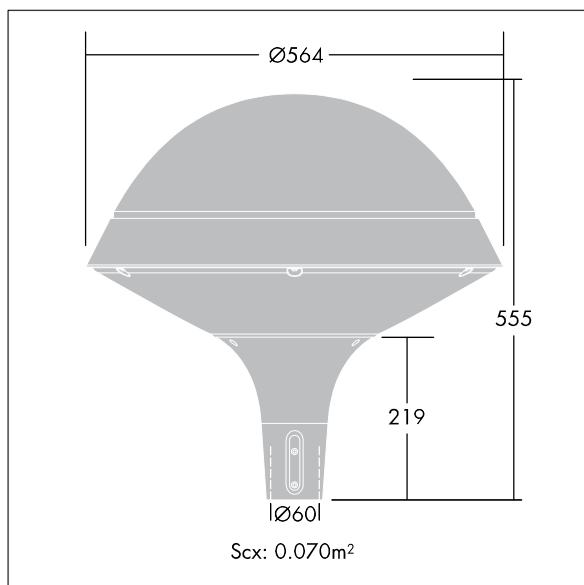

# THORN

3502304 / 96260863 PLD R 18L50 WST BPSW CL2 N4M D60 L740

## Plurio

Moderne LED-armatur i klassisk design for park, med bred gate optikk. Elektrisk dobbeltisolert klasse II, IP66, IK08. Sokkel i støpt aluminium, pulverlakkert sølvgrå. Topp, rund form, i sølvgrå aluminiumsteksturert (nær RAL9006). UV-stabilisert avskjerming i klar polykarbonat med prismer som minsker blending. Montering på Ø60 mm mastetopp, 75 mm langt nedstikk. Forhåndsmontert med 4 m kabel. Utstyrt med krets for 50% strømreduksjon, effektiv 3 timer før og 5 timer etter en kalkulert midnatt. Kan deaktiveres ved installasjon via en tilgjengelig intern bryter. Med 4000K LED.

Mål: Ø564 x 564 mm  
Luminaire input power: 28 W  
Vekt: 7,8 kg  
Vindflate: 0.073 m<sup>2</sup>  
Armatureffektivitet: 118 lm/W

TLG\_PLRO\_F\_LEDSYMRND.jpg

TLG\_PLRO\_M\_SPHRd60.wmf

Dette produktet inneholder en lyskilde med energieffektivitetsklasse D.