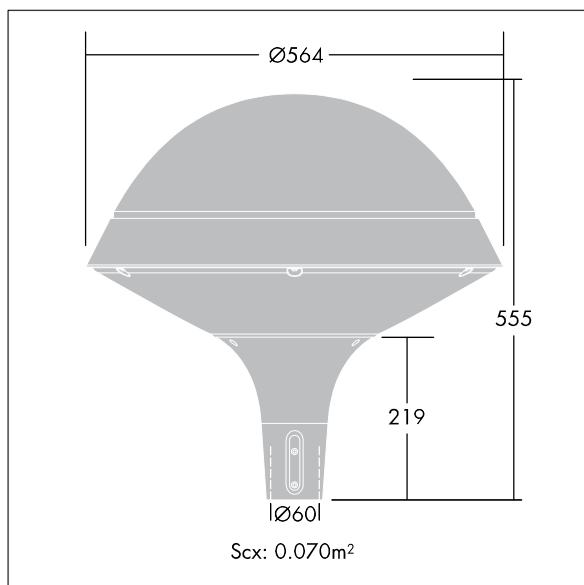

Plurio

THORN

3502303 / 96260862 PLD R 18L35 WST BPSW CL2 N4M D60 L740

Plurio

Moderne LED-armatur i klassisk design for park, med bred gate optikk. Elektrisk dobbeltisolert klasse II, IP66, IK08. Sokkel i støpt aluminium, pulverlakkert sølvgrå. Topp, rund form, i sølvgrå aluminiumsteksturet (nær RAL9006). UV-stabilisert avskjerming i klar polykarbonat med prismer som minsker blending. Montering på Ø60 mm mastetopp, 75 mm langt nedstikk. Forhåndsmontert med 4 m kabel. Utstyrt med krets for 50% strømreduksjon, effektiv 3 timer før og 5 timer etter en kalkulert midnatt. Kan deaktiveres ved installasjon via en tilgjengelig intern bryter. Med 4000K LED.

Mål: Ø564 x 564 mm
Luminaire input power: 21 W
Vekt: 7,8 kg
Vindflate: 0.073 m²
Armatureffektivitet: 115 lm/W

TLG_PLRO_F_LEDSYMRND.jpg

TLG_PLRO_M_SPHRd60.wmf

Dette produktet inneholder en lyskilde med energieffektivitetsklasse D.