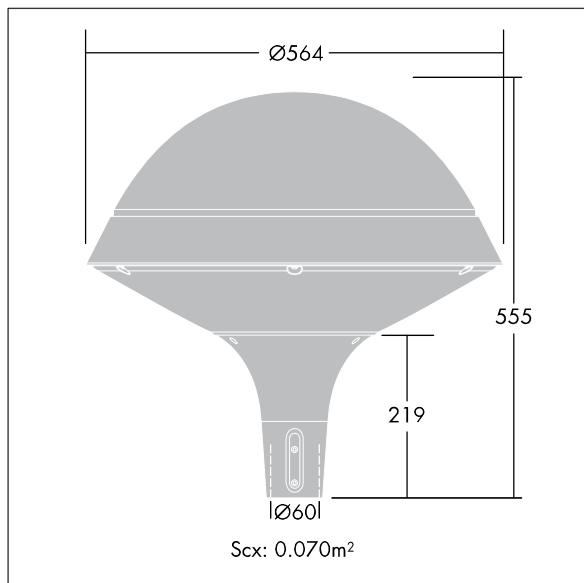

Plurio

THORN

3502303 / 96260862 PLD R 18L35 WST BPSW CL2 N4M D60 L740

Plurio

Moderne LED-armatur i klassisk design for park, med bred gate optikk. Elektrisk dobbeltisolert klasse II, IP66, IK08. Sokkel i støpt aluminium, pulverlakkert sølvgrå. Topp, rund form, i sølvgrå aluminiumsteksturert (nær RAL9006). UV-stabilisert avskjerming i klar polykarbonat med prismer som minsker blending. Montering på Ø60 mm mastetopp, 75 mm langt nedstikk. Forhåndsmontert med 4 m kabel. Utstyrt med krets for 50% strømreduksjon, effektiv 3 timer før og 5 timer etter en kalkulert midnatt. Kan deaktiveres ved installasjon via en tilgjengelig intern bryter. Med 4000K LED.

Mål: Ø564 x 564 mm
Luminaire input power: 21 W
Vekt: 7,8 kg
Vindflate: 0.073 m²
Armatureffektivitet: 115 lm/W

TLG_PLRO_F_LEDSYMRND.jpg

TLG_PLRO_M_SPHRd60.wmf

Dette produktet inneholder en lyskilde med energieffektivitetsklasse D.