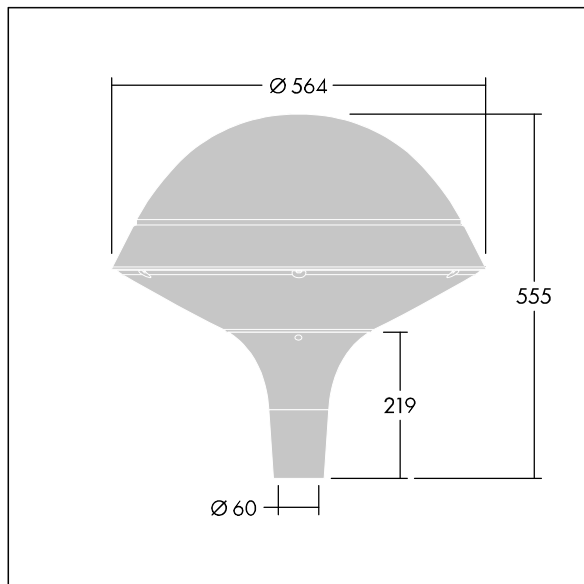

Plurio

THORN

96260732 PLD R 18L50-740 R/S BS 3550 T60 CL2 GY

Plurio

Plurio Direct: En dekorativ LED-armatur for montering på mast med rotasjonssymmetrisk lysfordeling. LED-driver med 18 LED som drives ved 500mA. Klasse II elektrisk, IP66, IK08. Sokkel: støpt aluminium, pulverlakkert sølvgrå. Toppskjerm: rund form, aluminium, teksturet sølvgrå. Avskjerming: UV-stabilisert, klar polykarbonat med prismer som minsker blanding. Direkte, linsebasert optikk med intern reflektor. Utstyrt med krets for 50% strømreduksjon, effektiv 3 timer før og 5 timer etter en kalkulert midnatt. Kan deaktiveres ved installasjon via en tilgjengelig intern bryter. Med 4000K LED. Montering på mast på Ø60 mm mast.

Opplysemisjon på under 1 %.

Mål: Ø564 x 555 mm
Luminaire input power: 28 W
Lysutbytte fra armatur: 3538 lm
Armatureffektivitet: 126 lm/W
Vekt: 9,5 kg
Vindflate: 0.191 m²

TLG_PLRL_F_DRC_GY.jpg

TLG_PLRL_M_DRC_T60.wmf