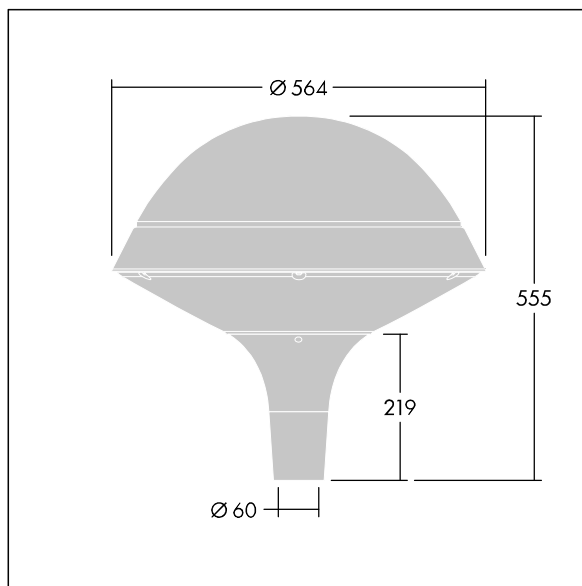

Plurio

Plurio Direct: En dekorativ LED-armatur for montering på mast med rotasjonssymmetrisk lysfordeling. LED-driver med 18 LED som drives ved 500mA. Klasse II elektrisk, IP66, IK08. Sokkel: støpt aluminium, pulverlakkert sølvgrå. Toppskjerm: rund form, aluminium, teksturet sølvgrå. Avskjerming: UV-stabilisert, klar polykarbonat med prismer som minsker blanding. Direkte, linsebasert optikk med intern reflektor. Utstyrt med krets for 50% strømreduksjon, effektiv 3 timer før og 5 timer etter en kalkulert midnatt. Kan deaktiveres ved installasjon via en tilgjengelig intern bryter. Med 4000K LED. Montering på mast på Ø60 mm mast.

Opplysemisjon på under 1 %.

Mål: Ø564 x 555 mm
 Luminaire input power: 28 W
 Lysutbytte fra armatur: 3538 lm
 Armatureffektivitet: 126 lm/W
 Vekt: 9,5 kg
 Vindflate: 0.191 m²

TLG_PLRL_F_DRC_GY.jpg

TLG_PLRL_M_DRC_T60.wmf