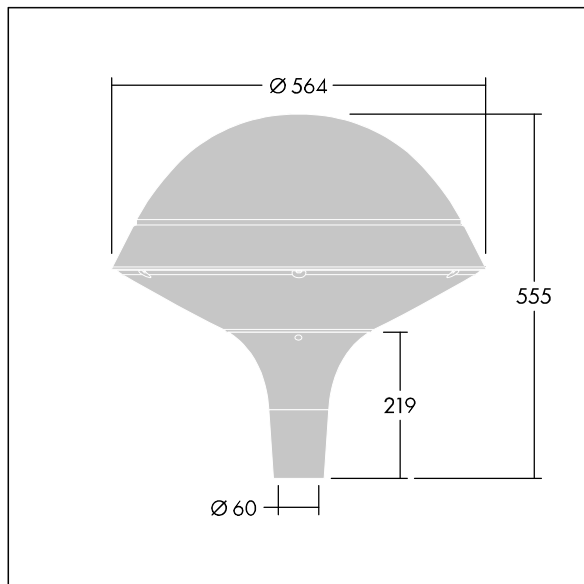

Plurio

Plurio Direct: En dekorativ LED-armatur for montering på mast med rotasjonssymmetrisk lysfordeling. LED-driver med 18 LED som drives ved 350mA. Klasse II elektrisk, IP66, IK08. Sokkel: støpt aluminium, pulverlakkert sølvgrå. Toppskjerm: rund form, aluminium, teksturet sølvgrå. Avskjerming: UV-stabilisert, klar polykarbonat med prizmer som minsker blanding. Direkte, linsebasert optikk med intern reflektor. Utstyrt med krets for 50% strømreduksjon, effektiv 3 timer før og 5 timer etter en kalkulert midnatt. Kan deaktiveres ved installasjon via en tilgjengelig intern bryter. Med 4000K LED. Montering på mast på Ø60 mm mast.

Opplysemisjon på under 1 %.

Mål: Ø564 x 555 mm
 Luminaire input power: 21 W
 Lysutbytte fra armatur: 2577 lm
 Armatureffektivitet: 123 lm/W
 Vekt: 9,5 kg
 Vindflate: 0.191 m²

TLG_PLRL_F_DRC_GY.jpg

TLG_PLRL_M_DRC_T60.wmf