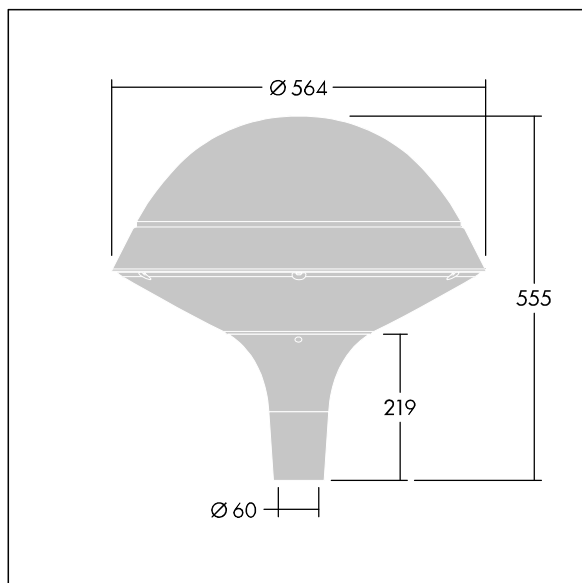

Plurio

Plurio Direct: En dekorativ LED-armatur for montering på mast med rotasjonssymmetrisk lysfordeling. LED-driver med 18 LED som drives ved 350mA. Klasse II elektrisk, IP66, IK08. Sokkel: støpt aluminium, pulverlakkert sølvgrå. Toppskjerm: rund form, aluminium, teksturet sølvgrå. Avskjerming: UV-stabilisert, klar polykarbonat med prismer som minsker blanding. Direkte, linsebasert optikk med intern reflektor. Utstyrt med krets for 50% strømreduksjon, effektiv 3 timer før og 5 timer etter en kalkulert midnatt. Kan deaktiveres ved installasjon via en tilgjengelig intern bryter. Med 4000K LED. Montering på mast på Ø60 mm mast.

Opplysemisjon på under 1 %.

Mål: Ø564 x 555 mm
 Luminaire input power: 21 W
 Lysutbytte fra armatur: 2577 lm
 Armatureffektivitet: 123 lm/W
 Vekt: 9,5 kg
 Vindflate: 0.191 m²

TLG_PLRL_F_DRC_GY.jpg

TLG_PLRL_M_DRC_T60.wmf