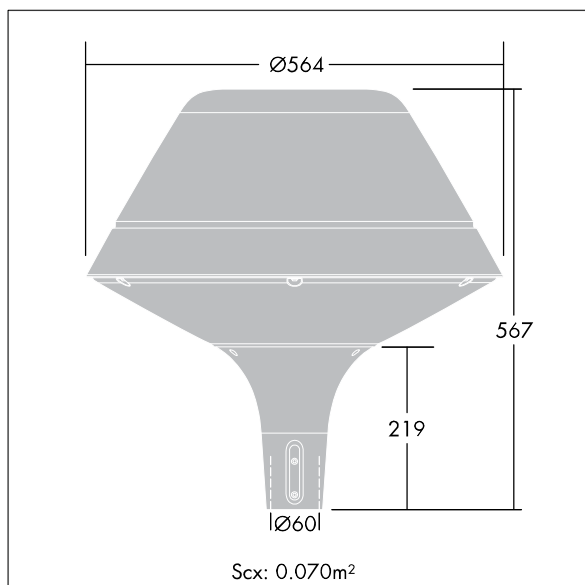

Plurio

THORN

3524884 / 96260704 PLD O 18L70 R/S BPSW CL2 N4M D60 L740

Plurio

Moderne LED-armatur i klassisk design for park, med symmetrisk optikk. Elektrisk dobbeltisolert klasse II, IP66, IK08. Sokkel i støpt aluminium, pulverlakkert sølvgrå. Topp, original form, i sølvgrå aluminiumsteksturert (nær RAL9006). UV-stabilisert avskjerming i klar polykarbonat med prismer som minsker blending. Montering på Ø60 mm mastetopp, 75 mm langt nedstikk. Forhåndsmontert med 4 m kabel. Utstyrt med krets for 50% strømreduksjon, effektiv 3 timer før og 5 timer etter en kalkulert midnatt. Kan deaktiveres ved installasjon via en tilgjengelig intern bryter. Med 4000K LED.

Mål: Ø564 x 567 mm
Luminaire input power: 39 W
Vekt: 7,8 kg
Vindflate: 0.074 m²
Armatureffektivitet: 121 lm/W

TLG_PLRO_F_LEDSYM.jpg

TLG_PLRO_M_LMPShd60.wmf

Dette produktet inneholder en lyskilde med energieffektivitetsklasse D.