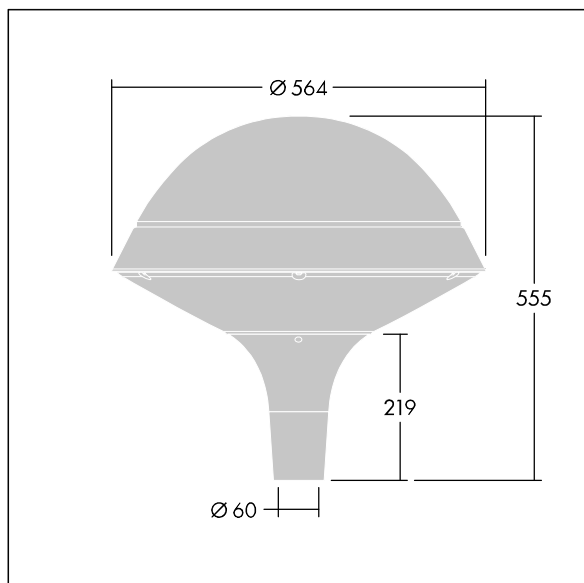

Plurio

Plurio Direct: En dekorativ LED-armatur for montering på mast med rotasjonssymmetrisk lysfordeling. LED-driver med 18 LED som drives ved 700mA. Klasse II elektrisk, IP66, IK08. Sokkel: støpt aluminium, pulverlakkert sølvgrå. Toppskjerm: rund form, aluminium, teksturet sølvgrå. Avskjerming: UV-stabilisert, klar polykarbonat med prismer som minsker blanding. Direkte, linsebasert optikk med intern reflektor. Utstyrt med krets for 50% strømreduksjon, effektiv 3 timer før og 5 timer etter en kalkulert midnatt. Kan deaktiveres ved installasjon via en tilgjengelig intern bryter. Med 4000K LED. Montering på mast på Ø60 mm mast.

Opplysemisjon på under 1 %.

Mål: Ø564 x 555 mm
 Luminaire input power: 39 W
 Lysutbytte fra armatur: 4724 lm
 Armatureffektivitet: 121 lm/W
 Vekt: 9,5 kg
 Vindflate: 0.191 m²

TLG_PLRL_F_DRC_GY.jpg

TLG_PLRL_M_DRC_T60.wmf