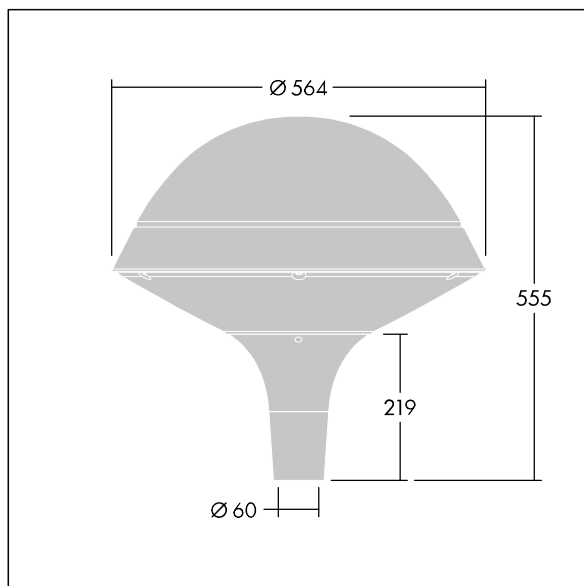

Plurio

Plurio Direct: En dekorativ LED-armatur for montering på mast med rotasjonssymmetrisk lysfordeling. LED-driver med 18 LED som drives ved 700mA. Klasse II elektrisk, IP66, IK08. Sokkel: støpt aluminium, pulverlakkert sølvgrå. Toppskjerm: rund form, aluminium, teksturet sølvgrå. Avskjerming: UV-stabilisert, klar polykarbonat med prismer som minsker blanding. Direkte, linsebasert optikk med intern reflektor. Utstyrt med krets for 50% strømreduksjon, effektiv 3 timer før og 5 timer etter en kalkulert midnatt. Kan deaktiveres ved installasjon via en tilgjengelig intern bryter. Med 4000K LED. Montering på mast på Ø60 mm mast.

Opplysemisjon på under 1 %.

Mål: Ø564 x 555 mm
 Luminaire input power: 39 W
 Lysutbytte fra armatur: 4724 lm
 Armatureffektivitet: 121 lm/W
 Vekt: 9,5 kg
 Vindflate: 0.191 m²

TLG_PLRL_F_DRC_GY.jpg

TLG_PLRL_M_DRC_T60.wmf