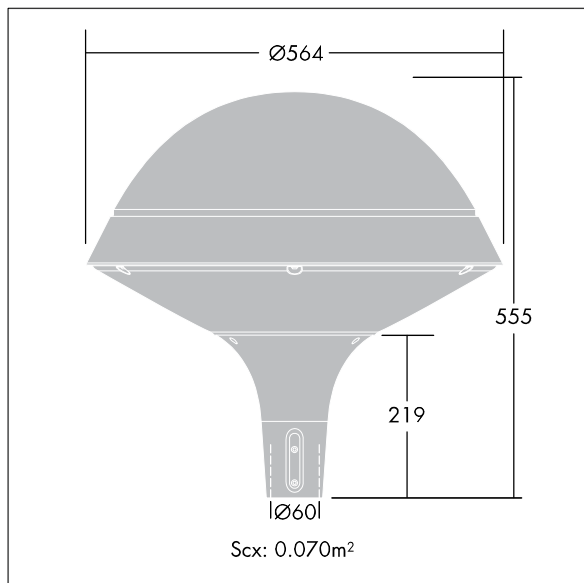

Plurio

THORN

3502305 / 96260707 PLD R 18L70 WST BPSW CL2 N4M D60 L740

Plurio

Moderne LED-armatur i klassisk design for park, med bred gate optikk. Elektrisk dobbeltisolert klasse II, IP66, IK08. Sokkel i støpt aluminium, pulverlakkert sølvgrå. Topp, rund form, i sølvgrå aluminiumsteksturet (nær RAL9006). UV-stabilisert avskjerming i klar polykarbonat med prismer som minsker blending. Montering på Ø60 mm mastetopp, 75 mm langt nedstikk. Forhåndsmontert med 4 m kabel. Utstyrt med krets for 50% strømreduksjon, effektiv 3 timer før og 5 timer etter en kalkulert midnatt. Kan deaktiveres ved installasjon via en tilgjengelig intern bryter. Med 4000K LED.

Mål: Ø564 x 564 mm
Luminaire input power: 39 W
Vekt: 7,8 kg
Vindflate: 0.073 m²
Armatureffektivitet: 113 lm/W

TLG_PLRO_F_LEDSYMRND.jpg

TLG_PLRO_M_SPHRd60.wmf

Dette produktet inneholder en lyskilde med energieffektivitetsklasse D.