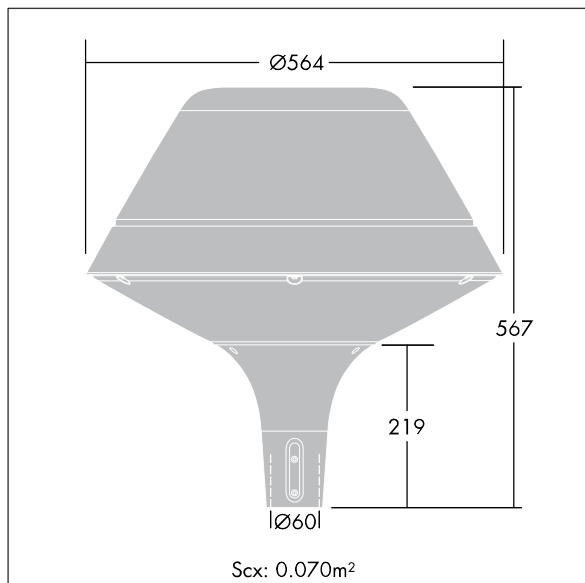

Plurio

THORN

3502302 / 96260705 PLD O 18L70 WST BPSW CL2 N4M D60 L740

Plurio

Moderne LED-armatur i klassisk design for park, med bred gate optikk. Elektrisk dobbeltisolert klasse II, IP66, IK08. Sokkel i støpt aluminium, pulverlakkert sølvgrå. Topp, original form, i sølvgrå aluminiumsteksturert (nær RAL9006). UV-stabilisert avskjerming i klar polykarbonat med prismer som minsker blending. Montering på Ø60 mm mastetopp, 75 mm langt nedstikk. Forhåndsmontert med 4 m kabel. Utstyrt med krets for 50% strømreduksjon, effektiv 3 timer før og 5 timer etter en kalkulert midnatt. Kan deaktiveres ved installasjon via en tilgjengelig intern bryter. Med 4000K LED.

Mål: Ø564 x 567 mm
Luminaire input power: 39 W
Vekt: 7,8 kg
Vindflate: 0.074 m²
Armatureffektivitet: 113 lm/W

TLG_PLRO_F_LEDSYM.jpg

TLG_PLRO_M_LMPShd60.wmf

Dette produktet inneholder en lyskilde med energieffektivitetsklasse D.