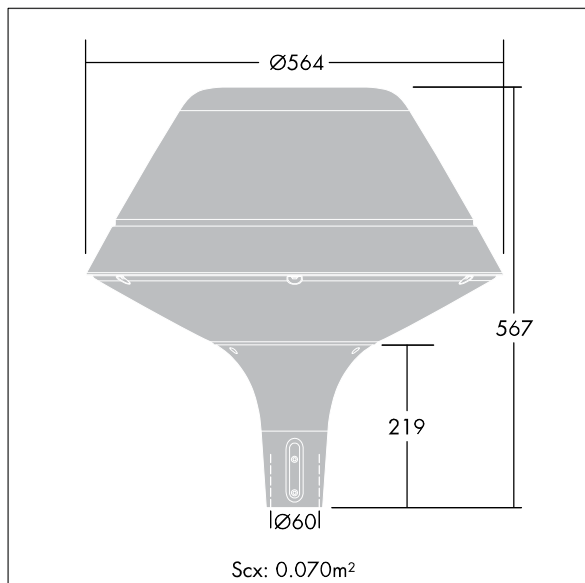

# THORN

3502302 / 96260705 PLD O 18L70 WST BPSW CL2 N4M D60 L740

## Plurio

Moderne LED-armatur i klassisk design for park, med bred gate optikk. Elektrisk dobbeltisolert klasse II, IP66, IK08. Sokkel i støpt aluminium, pulverlakkert sølvgrå. Topp, original form, i sølvgrå aluminiumsteksturert (nær RAL9006). UV-stabilisert avskjerming i klar polykarbonat med prismer som minsker blending. Montering på Ø60 mm mastetopp, 75 mm langt nedstikk. Forhåndsmontert med 4 m kabel. Utstyrt med krets for 50% strømreduksjon, effektiv 3 timer før og 5 timer etter en kalkulert midnatt. Kan deaktiveres ved installasjon via en tilgjengelig intern bryter. Med 4000K LED.

Mål: Ø564 x 567 mm  
Luminaire input power: 39 W  
Vekt: 7,8 kg  
Vindflate: 0.074 m<sup>2</sup>  
Armatureffektivitet: 113 lm/W

TLG\_PLRO\_F\_LEDSYM.jpg

TLG\_PLRO\_M\_LMPShd60.wmf

Dette produktet inneholder en lyskilde med energieffektivitetsklasse D.