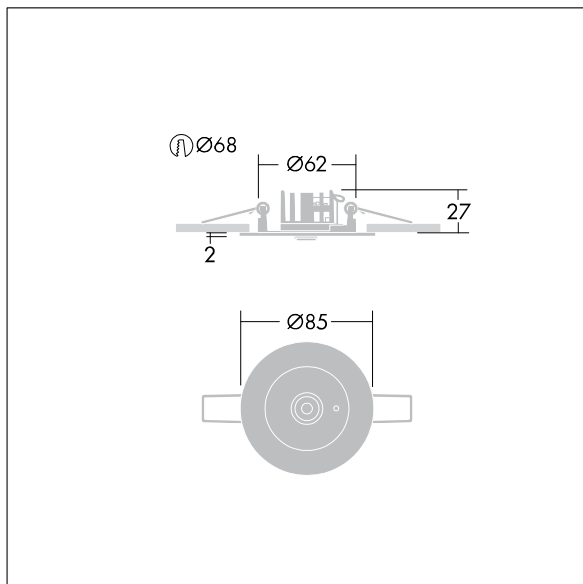

Voyager Star

96548992 VOYAGER STAR MRCR SPOT E3 SR

THORN

Voyager Star

Høyt ytende, innfelt LED-nødlysarmatur, med spotbelysning optikk.. Armaturhus: presstøpt aluminiumslegering, pulverlakkert sølvgrå (nær RAL9006). Forkoblingsboks for montering i innfelling i tak: IP20_IP40, Takinnfelt armatur for 68 mm takutsparing og himlinger fra 1–25 mm. Linse: polykarbonat. Armaturen kan installeres raskt og vedlikeholdes uten verktøy. Elektrisk tilkobling (230 VAC) via maksimum 2,5 mm² kabel, sløyfing er mulig. Optimal varmestyring via varmeavleder. Konstant modus: +5 °C til +25 °C, ikke-konstant modus: +5 °C til +30 °C; strømforsyning: 220-240 V AC (+/- 10 %), 50-60 Hz Egnet for innfelt montering i betongboks (bestilles separat). Komplet med LED..
Utsparing i tak Ø68 mm i himling på 1-25 mm.

Luminaire input power: 4 W

Mål: Ø85 x 28 mm

Vekt: 1 kg

TLG_VSTR_F_MRCR_E3D_SPOT_SR.jpg

TLG_VYLD_M_MRE SPOT.wmf

Alle verdier merket med * er merkeverdi. Thorn bruker utprøvde og testede komponenter fra ledende leverandører, men det kan skje enkelttilfeller av teknologirelatert svikt i individuelle LED i løpet av beregnet levetid for produktet. Internasjonale standarder setter toleransen i innledende fluks og tilkoblet effekt til $\pm 10\%$. Med mindre annet er oppgitt, gjelder verdiene for en omgivelsestemperatur på 25 °C.