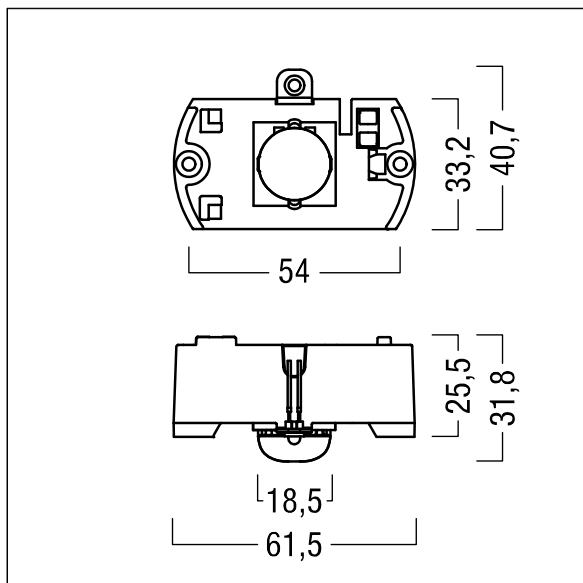

Luminaire input power: 4 W

Vekt: 0,5 kg

TLG_VSTR_F_KIT_E3_ANT.jpg

ZS_ONL_M_RESC_ant-pan_optik.wmf

Alle verdier merket med * er merkeverdi. Thorn bruker utprøvde og testede komponenter fra ledende leverandører, men det kan skje enkelttilfeller av teknologirelatert svikt i individuelle LED i løpet av beregnet levetid for produktet. Internasjonale standarder setter toleransen i innledende fluks og tilkoblet effekt til $\pm 10\%$. Med mindre annet er oppgitt, gjelder verdiene for en omgivelsestemperatur på 25 °C.