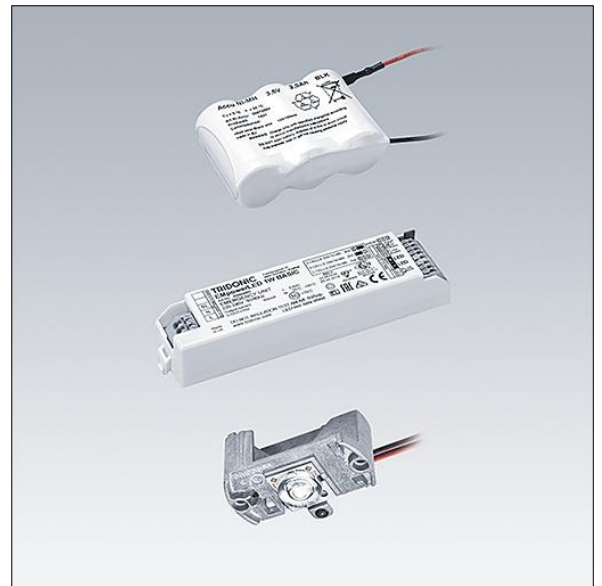

Voyager Star

96548990 VOYAGER STAR KIT ANT E3

THORN

Voyager Star

Høyt ytende LED-nødbelysningssett for innbygging i et egnet armaturhus (medfølger ikke), med åpent område optikk.. Linse: polykarbonat. Optimal varmestyring via varmeavleder. Spenningsforsyning: 220-240 V AC (+/- 10 %) 50-60 Hz Komplettert med LED..

Frittstående armaturer med integrert nødlys trenger batterier som varer lenge. Thorn-batterier er robust og leveres med tre års garanti (egnethet underlagt vilkårene og i den utstrekning det beskrives i produsentens garanti for Thorn-produkter, hvilket skal gjelde analogt og som er tilgjengelig på http://www.thornlighting.com/en/products/5-year-guarantee/5-year-warranty/terms-of-guarantee_en.pdf. Batteriets garanti skal ikke tre i kraft hvis produktet er montert senere enn tre (3) måneder etter levering EXW (Incoterms 2010).

Luminaire input power: 4 W

Vekt: 0,5 kg

TLG_VSTR_F_KIT_E3_ANT.jpg

ZS_ONL_M_RESC_ant-pan_optik.wmf

Alle verdier merket med * er merkeverdi. Thorn bruker utprøvde og testede komponenter fra ledende leverandører, men det kan skje enkelttilfeller av teknologirelatert svikt i individuelle LED i løpet av beregnet levetid for produktet. Internasjonale standarder setter toleransen i innledende fluks og tilkoblet effekt til $\pm 10\%$. Med mindre annet er oppgitt, gjelder verdiene for en omgivelsestemperatur på 25 °C.