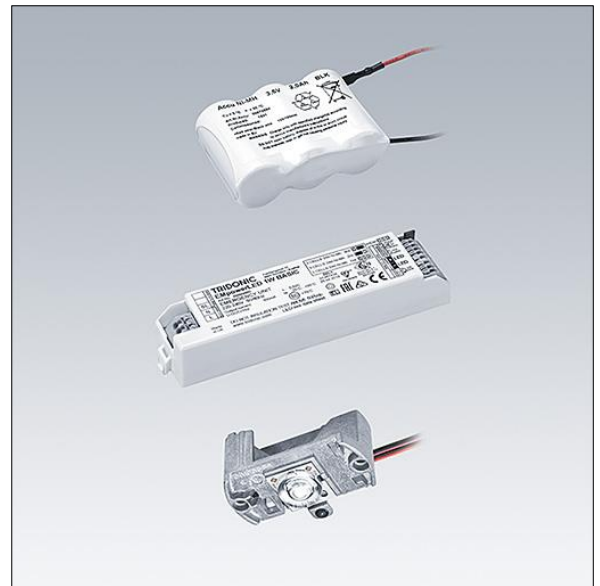

Voyager Star

96548990 VOYAGER STAR KIT ANT E3

THORN

Voyager Star

Høyt ytende LED-nødbelysningssett for innbygging i et egnet armaturhus (medfølger ikke), med åpent område optikk.. Linse: polykarbonat. Optimal varmestyring via varmeavleder. Spenningsforsyning: 220-240 V AC (+/- 10 %) 50-60 Hz Komplet med LED..

Frittstående armaturer med integrert nødlys trenger batterier som varer lenge. Thorn-batterier er robust og leveres med tre års garanti (egnethet underlagt vilkårene og i den utstrekning det beskrives i produsentens garanti for Thorn-produkter, hvilket skal gjelde analogt og som er tilgjengelig på http://www.thornlighting.com/en/products/5-year-guarantee/5-year-warranty/terms-of-guarantee_en.pdf. Batteriets garanti skal ikke tre i kraft hvis produktet er montert senere enn tre (3) måneder etter levering EXW (Incoterms 2010).

Luminaire input power: 4 W

Vekt: 0,5 kg

TLG_VSTR_F_KIT_E3_ANT.jpg

ZS_ONL_M_RESC_ant-pan_optik.wmf

Alle verdier merket med * er merkeverdi. Thorn bruker utprøvde og testede komponenter fra ledende leverandører, men det kan skje enkelttilfeller av teknologirelatert svikt i individuelle LED i løpet av beregnet levetid for produktet. Internasjonale standarder setter toleransen i innledende fluks og tilkoblet effekt til $\pm 10\%$. Med mindre annet er oppgitt, gjelder verdiene for en omgivelsestemperatur på 25 °C.