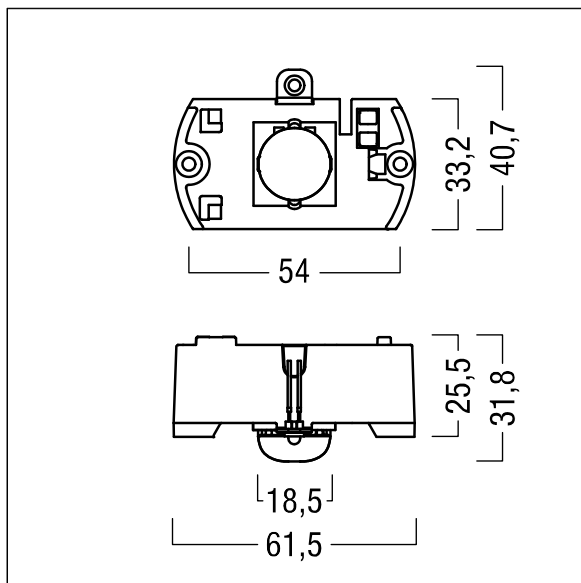

Luminaire input power: 4 W

Vekt: 0,5 kg

TLG_VSTR_F_KIT_E3_ANT.jpg

ZS_ONL_M_RESC_ant-pan_optik.wmf

Alle verdier merket med * er merkeverdi. Thorn bruker utprøvde og testede komponenter fra ledende leverandører, men det kan skje enkelttilfeller av teknologirelatert svikt i individuelle LED i løpet av beregnet levetid for produktet. Internasjonale standarder setter toleransen i innledende fluks og tilkoblet effekt til $\pm 10\%$. Med mindre annet er oppgitt, gjelder verdiene for en omgivelsestemperatur på 25 °C.