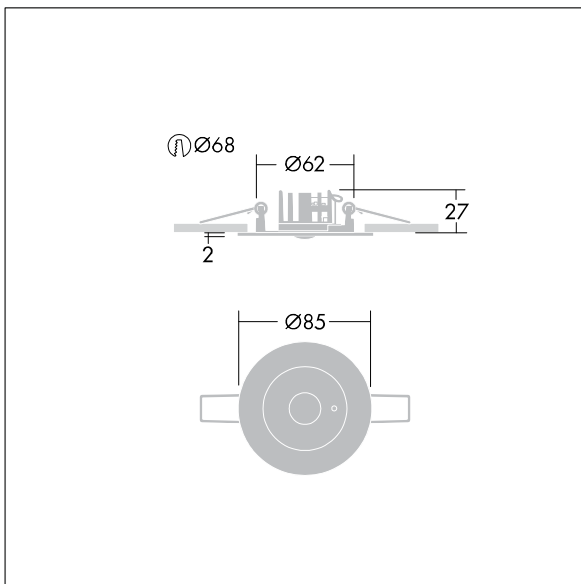

Voyager Star

THORN

96548988 VOYAGER STAR MRCR ANT E3 WH

Voyager Star

Høyt ytende, innfelt LED-nødlysarmatur, med åpent område optikk. Armaturhus: presstøpt aluminiumslegering, pulverlakkert hvit (nær RAL9016). Forkoblingsboks for montering i innfelling i tak: IP20_IP40, Takinnfelt armatur for 68 mm takutsparing og himlinger fra 1–25 mm. Linse: polykarbonat. Armaturen kan installeres raskt og vedlikeholdes uten verktøy. Elektrisk tilkobling (230 VAC) via maksimum 2,5 mm² kabel, sløyfing er mulig. Optimal varmestyring via varmeavleder. Konstant modus: +5 °C til +25 °C, ikke-konstant modus: +5 °C til +30 °C; strømforsyning: 220-240 V AC (+/- 10 %), 50-60 Hz Egnert for innfelt montering i betongboks (bestilles separat). Komplet med LED..
Utsparing i tak Ø68 mm i himling på 1-25 mm.

Luminaire input power: 4 W

Mål: Ø85 x 2 mm

Vekt: 1 kg

TLG_VSTR_F_MRCR_E3D_ANT_WH.jpg

TLG_VYLD_M_MRE AREA.wmf

Alle verdier merket med * er merkeverdi. Thorn bruker utprøvde og testede komponenter fra ledende leverandører, men det kan skje enkelttilfeller av teknologirelatert svikt i individuelle LED i løpet av beregnet levetid for produktet. Internasjonale standarder setter toleransen i innledende fluks og tilkoblede effekt til ±10 %. Med mindre annet er oppgitt, gjelder verdiene for en omgivelsestemperatur på 25 °C.