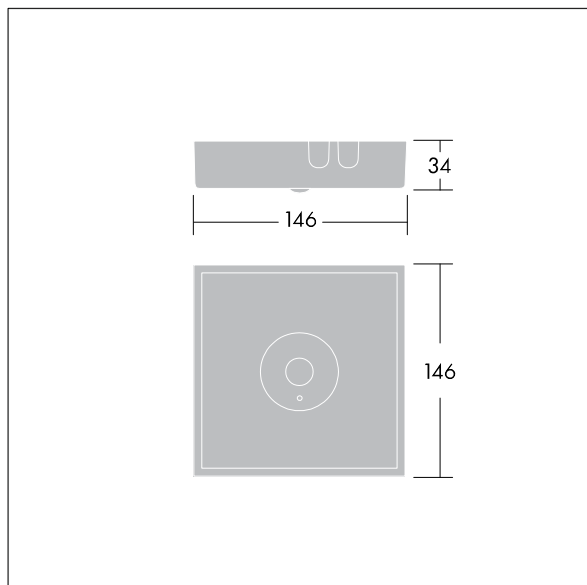

Voyager Star

96548982 VOYAGER STAR MSC ANT E3 SR

THORN

Voyager Star

Høyt ytende, utenpåliggende LED-nødlysarmatur, med åpent område optikk.. Armaturhus: presstøpt aluminiumslegering, pulverlakkert sølvgrå (nær RAL9006). Forkoblingsbrett: galvanisert. Linse: polykarbonat. IP40, Utenpåliggende takmontert armatur. Armaturen kan installeres raskt og vedlikeholdes uten verktøy. Elektrisk tilkobling (230 VAC) via maksimum 2,5 mm² kabel, sløyfing er mulig. Optimal varmestyring via varmeavleder. Konstant modus: +5 °C til +30 °C, ikke-konstant modus: +5 °C til +35 °C; strømforsyning: 220-240 V AC (+/- 10 %), 50-60 Hz. Komplet med LED..

Luminaire input power: 4 W
Mål: 146 x 146 x 34 mm
Vekt: 1 kg

TLG_VSTR_F_MSC_side_ExD_ANT_SR.jpg

TLG_VYLD_M_MCE AREA.wmf

Alle verdier merket med * er merkeverdi. Thorn bruker utprøvde og testede komponenter fra ledende leverandører, men det kan skje enkelttilfeller av teknologirelatert svikt i individuelle LED i løpet av beregnet levetid for produktet. Internasjonale standarder setter toleransen i innledende fluks og tilkoblet effekt til $\pm 10\%$. Med mindre annet er oppgitt, gjelder verdiene for en omgivelsestemperatur på 25 °C.