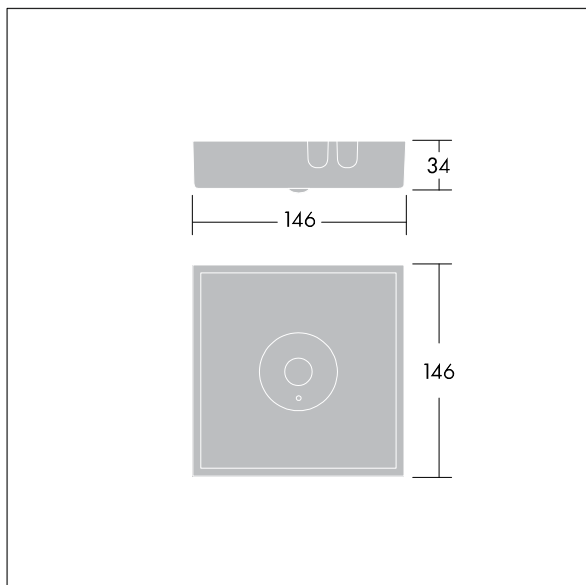

Luminaire input power: 4 W  
Mål: 146 x 146 x 34 mm  
Vekt: 1 kg

TLG\_VSTR\_F\_MSC\_side\_ExD\_ANT\_SR.jpg

TLG\_VYLD\_M\_MCE AREA.wmf

Alle verdier merket med \* er merkeverdi. Thorn bruker utprøvde og testede komponenter fra ledende leverandører, men det kan skje enkelttilfeller av teknologirelatert svikt i individuelle LED i løpet av beregnet levetid for produktet. Internasjonale standarder setter toleransen i innledende fluks og tilkoblet effekt til  $\pm 10\%$ . Med mindre annet er oppgitt, gjelder verdiene for en omgivelsestemperatur på 25 °C.