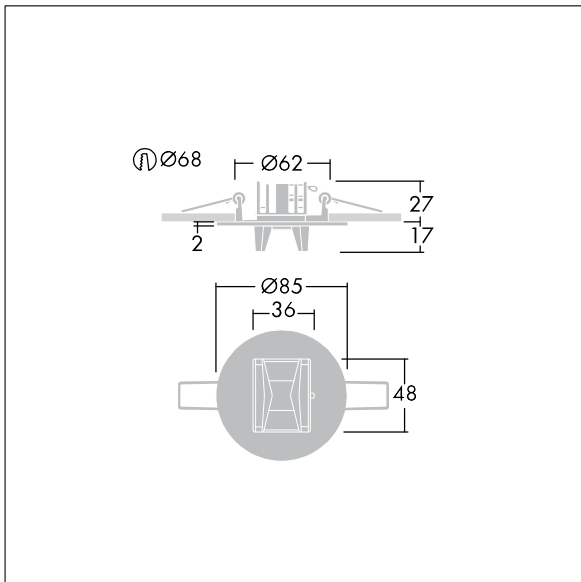

Voyager Star

96548978 VOYAGER STAR MRCR ESC E3 WH

THORN

Voyager Star

Høyt ytende, innfelt LED-nødlysarmatur, med rømningsvei optikk.. Armaturhus: presstøpt aluminiumslegering, pulverlakkert hvit (nær RAL9016). Forkoblingsboks for montering i innfelling i tak: IP20_IP40, Takinnfelt armatur for 68 mm takutsparing og himlinger fra 1–25 mm. Linse: polykarbonat. Armaturen kan installeres raskt og vedlikeholdes uten verktøy. Elektrisk tilkobling (230 VAC) via maksimum 2,5 mm² kabel, sløyfing er mulig. Optimal varmestyring via varmeavleder. Konstant modus: +5 °C til +25 °C, ikke-konstant modus: +5 °C til +30 °C; strømforsyning: 220-240 V AC (+/- 10 %), 50-60 Hz Eget for innfelt montering i betongboks (bestilles separat). Komplet med LED..
Utsparing i tak Ø68 mm i himling på 1-25 mm.

Luminaire input power: 4 W

Mål: Ø85 x 2 mm

Vekt: 1 kg

TLG_VSTR_F_MRCR_E3D_ESC_WH.jpg

TLG_VYLD_M_MRE ROUTE.wmf

Alle verdier merket med * er merkeverdi. Thorn bruker utprøvde og testede komponenter fra ledende leverandører, men det kan skje enkelttilfeller av teknologirelatert svikt i individuelle LED i løpet av beregnet levetid for produktet. Internasjonale standarder setter toleransen i innledende fluks og tilkoblet effekt til ±10 %. Med mindre annet er oppgitt, gjelder verdiene for en omgivelsestemperatur på 25 °C.