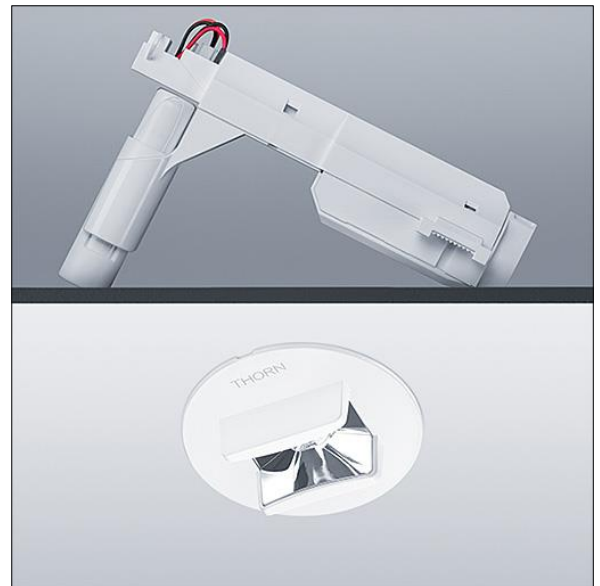

# Voyager Star

96548978 VOYAGER STAR MRCR ESC E3 WH

THORN

## Voyager Star

Høyt ytende, innfelt LED-nødlysarmatur, med rømningsvei optikk.. Armaturhus: presstøpt aluminiumslegering, pulverlakkert hvit (nær RAL9016). Forkoblingsboks for montering i innfelling i tak: IP20\_IP40, Takinnfelt armatur for 68 mm takutsparing og himlinger fra 1–25 mm. Linse: polykarbonat. Armaturen kan installeres raskt og vedlikeholdes uten verktøy. Elektrisk tilkobling (230 VAC) via maksimum 2,5 mm<sup>2</sup> kabel, sløyfing er mulig. Optimal varmestyring via varmeavleder. Konstant modus: +5 °C til +25 °C, ikke-konstant modus: +5 °C til +30 °C; strømforsyning: 220-240 V AC (+/- 10 %), 50-60 Hz Egnert for innfelt montering i betongboks (bestilles separat). Komplet med LED..  
Utsparing i tak Ø68 mm i himling på 1-25 mm.

Luminaire input power: 4 W

Mål: Ø85 x 2 mm

Vekt: 1 kg

TLG\_VSTR\_F\_MRCR\_E3D\_ESC\_WH.jpg

TLG\_VYLD\_M\_MRE ROUTE.wmf

Alle verdier merket med \* er merkeverdi. Thorn bruker utprøvde og testede komponenter fra ledende leverandører, men det kan skje enkelttilfeller av teknologirelatert svikt i individuelle LED i løpet av beregnet levetid for produktet. Internasjonale standarder setter toleransen i innledende fluks og tilkoblet effekt til ±10 %. Med mindre annet er oppgitt, gjelder verdiene for en omgivelsestemperatur på 25 °C.