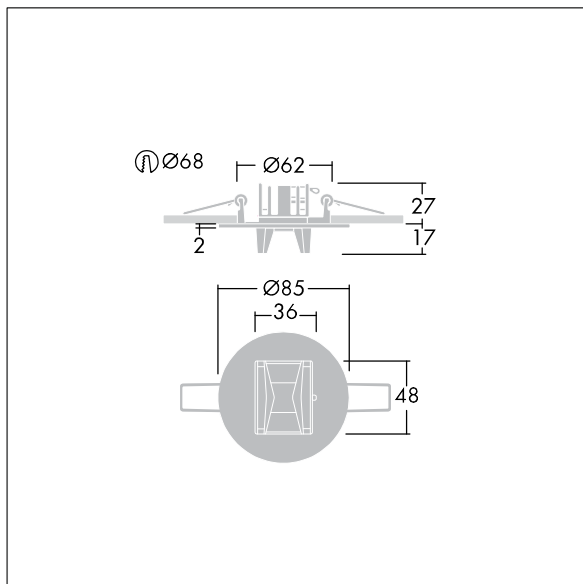

## Voyager Star

Høyt ytende, innfelt LED-nødlysarmatur, med rømningsvei optikk.. Armaturhus: presstøpt aluminiumslegering, pulverlakkert hvit (nær RAL9016). Forkoblingsboks for montering i innfelling i tak: IP20\_IP40, Takinnfelt armatur for 68 mm takutsparing og himlinger fra 1–25 mm. Linse: polykarbonat. Armaturen kan installeres raskt og vedlikeholdes uten verktøy. Elektrisk tilkobling (230 VAC) via maksimum 2,5 mm<sup>2</sup> kabel, sløyfing er mulig. Optimal varmestyring via varmeavleder. Konstant modus: +5 °C til +25 °C, ikke-konstant modus: +5 °C til +30 °C; strømforsyning: 220-240 V AC (+/- 10 %), 50-60 Hz Egnert for innfelt montering i betongboks (bestilles separat). Komplet med LED..  
Utsparing i tak Ø68 mm i himling på 1-25 mm.

Luminaire input power: 4 W

Mål: Ø85 x 2 mm

Vekt: 1 kg

TLG\_VSTR\_F\_MRCR\_E3D\_ESC\_WH.jpg

TLG\_VYLD\_M\_MRE ROUTE.wmf

Alle verdier merket med \* er merkeverdi. Thorn bruker utprøvde og testede komponenter fra ledende leverandører, men det kan skje enkelttilfeller av teknologirelatert svikt i individuelle LED i løpet av beregnet levetid for produktet. Internasjonale standarder setter toleransen i innledende fluks og tilkoblet effekt til ±10 %. Med mindre annet er oppgitt, gjelder verdiene for en omgivelsestemperatur på 25 °C.