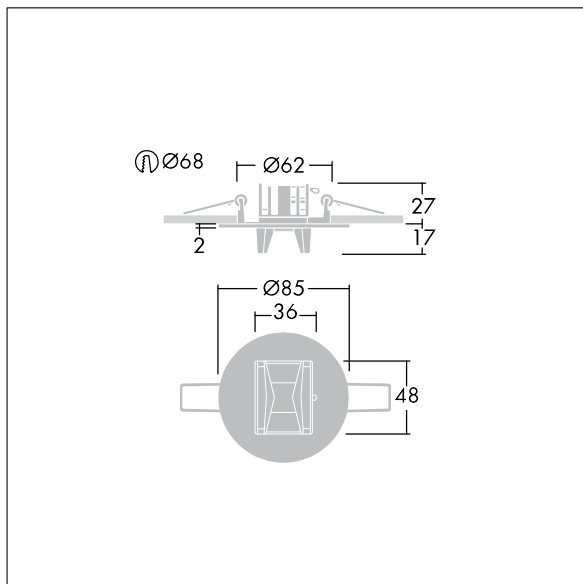

Voyager Star

96548976 VOYAGER STAR MRRCR ESC E3 SR

THORN

Voyager Star

Høyt ytende, innfelt LED-nødlysarmatur, med rømningsvei optikk.. Armaturhus: presstøpt aluminiumslegering, pulverlakkert sølvgrå (nær RAL9006). Forkoblingsboks for montering i innfelling i tak: IP20_IP40, Takinnfelt armatur for 68 mm takutsparing og himlinger fra 1–25 mm. Linse: polykarbonat. Armaturen kan installeres raskt og vedlikeholdes uten verktøy. Elektrisk tilkobling (230 VAC) via maksimum 2,5 mm² kabel, sløyfing er mulig. Optimal varmestyring via varmeavleder. Konstant modus: +5 °C til +25 °C, ikke-konstant modus: +5 °C til +30 °C; strømforsyning: 220-240 V AC (+/- 10 %), 50-60 Hz Egnert for innfelt montering i betongboks (bestilles separat). Komplet med LED..
Utsparing i tak Ø68 mm i himling på 1-25 mm.

Luminaire input power: 4 W

Mål: Ø85 x 2 mm

Vekt: 1 kg

TLG_VSTR_F_MRRCR_E3D_ESC_SR.jpg

TLG_VYLD_M_MRE ROUTE.wmf

Alle verdier merket med * er merkeverdi. Thorn bruker utprøvde og testede komponenter fra ledende leverandører, men det kan skje enkelttilfeller av teknologirelatert svikt i individuelle LED i løpet av beregnet levetid for produktet. Internasjonale standarder setter toleransen i innledende fluks og tilkoblet effekt til ±10 %. Med mindre annet er oppgitt, gjelder verdiene for en omgivelsestemperatur på 25 °C.