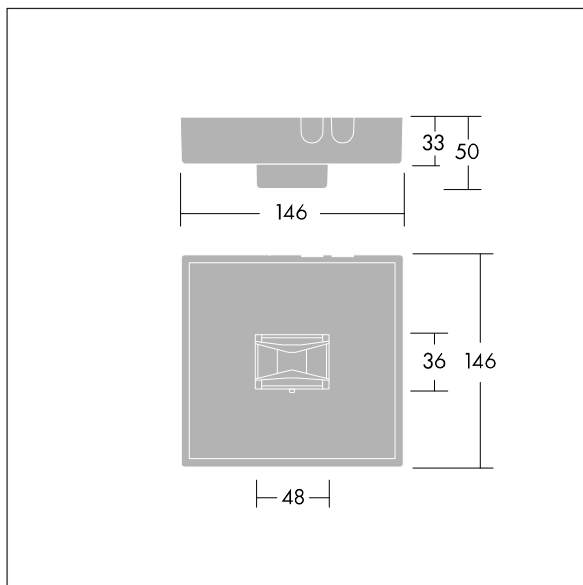

Luminaire input power: 4 W
Mål: 146 x 146 x 34 mm
Vekt: 1 kg

TLG_VSTR_F_MSC_side_ExD_ESC_SR.jpg

TLG_VYLD_M_MCE ROUTE.wmf

Alle verdier merket med * er merkeverdi. Thorn bruker utprøvde og testede komponenter fra ledende leverandører, men det kan skje enkelttilfeller av teknologirelatert svikt i individuelle LED i løpet av beregnet levetid for produktet. Internasjonale standarder setter toleransen i innledende fluks og tilkoblet effekt til $\pm 10\%$. Med mindre annet er oppgitt, gjelder verdiene for en omgivelsestemperatur på 25 °C.