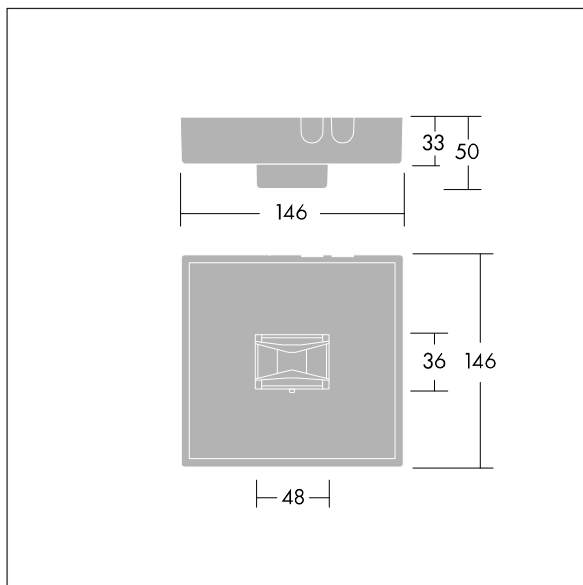

Voyager Star

96548972 VOYAGER STAR MSC ESC E3 SR

THORN

Voyager Star

Høyt ytende, utenpåliggende LED-nødlysarmatur, med rømningsvei optikk.. Armaturhus: presstøpt aluminiumslegering, pulverlakkert sølvgrå (nær RAL9006). Forkoblingsbrett: galvanisert. Linse: polykarbonat. IP40, Utenpåliggende takmontert armatur. Armaturen kan installeres raskt og vedlikeholdes uten verktøy. Elektrisk tilkobling (230 VAC) via maksimum 2,5 mm² kabel, sløyfing er mulig. Optimal varmestyring via varmeavleder. Konstant modus: +5 °C til +30 °C, ikke-konstant modus: +5 °C til +35 °C; strømforsyning: 220-240 V AC (+/- 10 %), 50-60 Hz. Komplet med LED..

Luminaire input power: 4 W
Mål: 146 x 146 x 34 mm
Vekt: 1 kg

TLG_VSTR_F_MSC_side_ExD_ESC_SR.jpg

TLG_VYLD_M_MCE ROUTE.wmf

Alle verdier merket med * er merkeverdi. Thorn bruker utprøvde og testede komponenter fra ledende leverandører, men det kan skje enkelttilfeller av teknologirelatert svikt i individuelle LED i løpet av beregnet levetid for produktet. Internasjonale standarder setter toleransen i innledende fluks og tilkoblet effekt til $\pm 10\%$. Med mindre annet er oppgitt, gjelder verdiene for en omgivelsestemperatur på 25 °C.