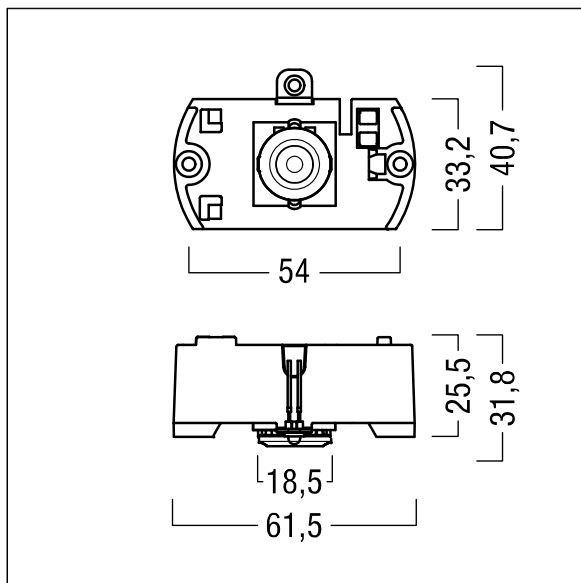

Luminaire input power: 4 W

Vekt: 0,5 kg

TLG\_VSTR\_F\_KIT\_E3\_SPOT.jpg

ZS\_ONL\_M\_RESC\_spot\_optik.wmf

Alle verdier merket med \* er merkeverdi. Thorn bruker utprøvde og testede komponenter fra ledende leverandører, men det kan skje enkelttilfeller av teknologirelatert svikt i individuelle LED i løpet av beregnet levetid for produktet. Internasjonale standarder setter toleransen i innledende fluks og tilkoblet effekt til  $\pm 10\%$ . Med mindre annet er oppgitt, gjelder verdiene for en omgivelsestemperatur på 25 °C.