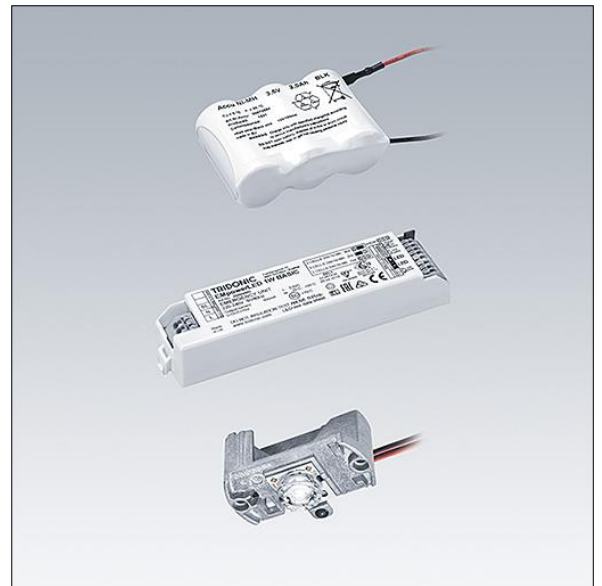

# Voyager Star

96548969 VOYAGER STAR KIT SPOT E3

THORN

## Voyager Star

Høyt ytende LED-nødbelysningssett for innbygging i et egnet armaturhus (medfølger ikke), med spotbelysning optikk.. Linse: polykarbonat. Optimal varmestyring via varmeavleder. Spenningsforsyning: 220-240 V AC (+/- 10 %) 50-60 Hz Komplettert med LED..

Luminaire input power: 4 W

Vekt: 0,5 kg

TLG\_VSTR\_F\_KIT\_E3\_SPOT.jpg

ZS\_ONL\_M\_RESC\_spot\_optik.wmf

Alle verdier merket med \* er merkeverdi. Thorn bruker utprøvde og testede komponenter fra ledende leverandører, men det kan skje enkelttilfeller av teknologirelatert svikt i individuelle LED i løpet av beregnet levetid for produktet. Internasjonale standarder setter toleransen i innledende fluks og tilkoblet effekt til  $\pm 10\%$ . Med mindre annet er oppgitt, gjelder verdiene for en omgivelsestemperatur på 25 °C.