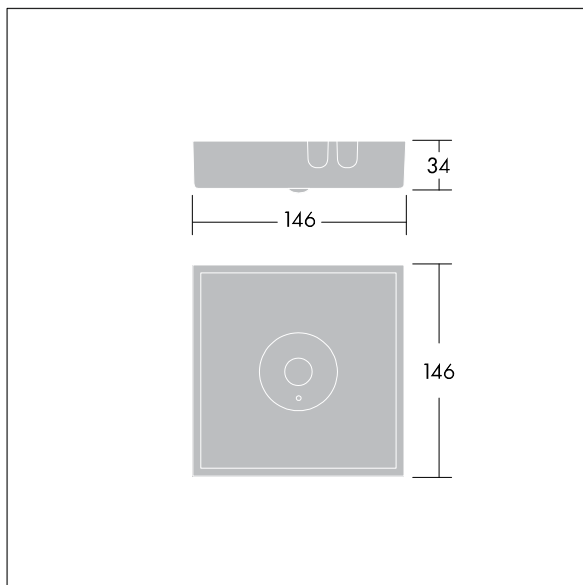

Voyager Star

96548965 VOYAGER STAR MSC SPOT E3 SR

THORN

Voyager Star

Høyt ytende, utenpåliggende LED-nødlysarmatur, med spotbelysning optikk.. Armaturhus: presstøpt aluminiumslegering, pulverlakkert sølvgrå (nær RAL9006). Forkoblingsbrett: galvanisert. Linse: polykarbonat. IP40, Utenpåliggende takmontert armatur. Armaturen kan installeres raskt og vedlikeholdes uten verktøy. Elektrisk tilkobling (230 VAC) via maksimum 2,5 mm² kabel, sløyfing er mulig. Optimal varmestyring via varmeavleder. Konstant modus: +5 °C til +30 °C, ikke-konstant modus: +5 °C til +35 °C; strømforsyning: 220-240 V AC (+/- 10 %), 50-60 Hz. Komplet med LED..

Luminaire input power: 4 W
Mål: 146 x 146 x 37 mm
Vekt: 1 kg

TLG_VSTR_F_MSC_side_ExD_SPOT_SR.jpg

TLG_VYLD_M_MCE SPOT.wmf

Alle verdier merket med * er merkeverdi. Thorn bruker utprøvde og testede komponenter fra ledende leverandører, men det kan skje enkelttilfeller av teknologirelatert svikt i individuelle LED i løpet av beregnet levetid for produktet. Internasjonale standarder setter toleransen i innledende fluks og tilkoblet effekt til $\pm 10\%$. Med mindre annet er oppgitt, gjelder verdiene for en omgivelsestemperatur på 25 °C.