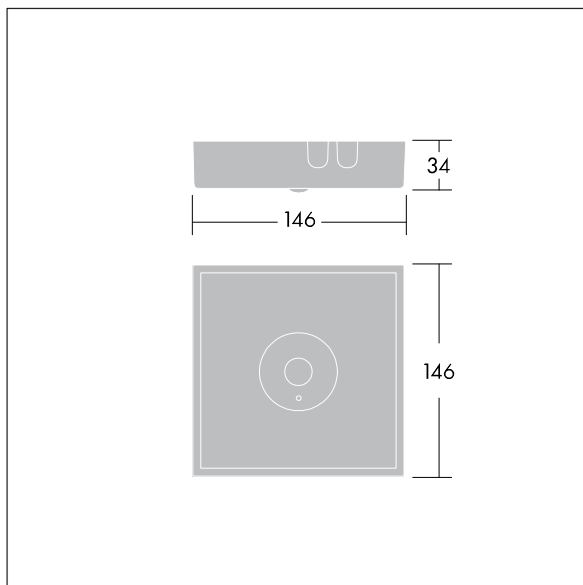

Luminaire input power: 4 W  
Mål: 146 x 146 x 37 mm  
Vekt: 1 kg

TLG\_VSTR\_F\_MSC\_side\_ExD\_SPOT\_SR.jpg

TLG\_VYLD\_M\_MCE SPOT.wmf

Alle verdier merket med \* er merkeverdi. Thorn bruker utprøvde og testede komponenter fra ledende leverandører, men det kan skje enkelttilfeller av teknologirelatert svikt i individuelle LED i løpet av beregnet levetid for produktet. Internasjonale standarder setter toleransen i innledende fluks og tilkoblet effekt til  $\pm 10\%$ . Med mindre annet er oppgitt, gjelder verdiene for en omgivelsestemperatur på 25 °C.