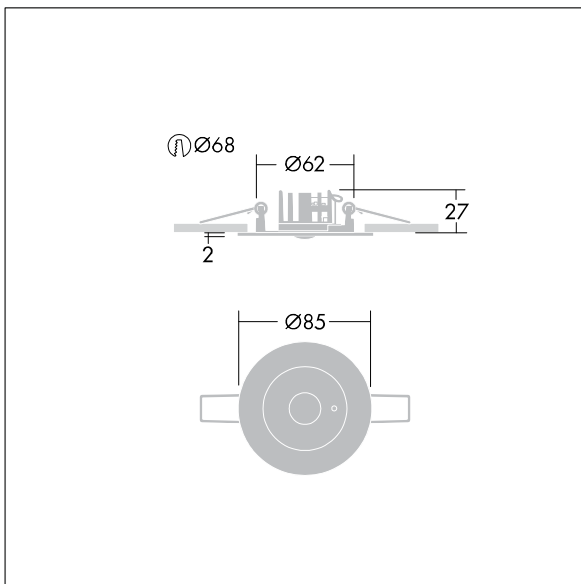

## Voyager Star

Høyt ytende, innfelt LED-nødlysarmatur, med åpent område optikk. Armaturhus: presstøpt aluminiumslegering, pulverlakkert sølvgrå (nær RAL9006). Forkoblingsboks for montering i innfelling i tak: IP20\_IP40, Takinnfelt armatur for 68 mm takutsparing og himlinger fra 1–25 mm. Linse: polykarbonat. Armaturen kan installeres raskt og vedlikeholdes uten verktøy. Elektrisk tilkobling (230 VAC) via maksimum 2,5 mm<sup>2</sup> kabel, sløyfing er mulig. Optimal varmestyring via varmeavleder. Konstant modus: +5 °C til +25 °C, ikke-konstant modus: +5 °C til +30 °C; strømforsyning: 220-240 V AC (+/- 10 %), 50-60 Hz Egnert for innfelt montering i betongboks (bestilles separat). Komplet med LED..  
Utsparing i tak Ø68 mm i himling på 1-25 mm.

Luminaire input power: 4 W

Mål: Ø85 x 2 mm

Vekt: 1 kg

TLG\_VSTR\_F\_MRRCR\_E3D\_ANT\_SR.jpg

TLG\_VYLD\_M\_MRE AREA.wmf

Alle verdier merket med \* er merkeverdi. Thorn bruker utprøvde og testede komponenter fra ledende leverandører, men det kan skje enkelttilfeller av teknologirelatert svikt i individuelle LED i løpet av beregnet levetid for produktet. Internasjonale standarder setter toleransen i innledende fluks og tilkoblet effekt til ±10 %. Med mindre annet er oppgitt, gjelder verdiene for en omgivelsestemperatur på 25 °C.