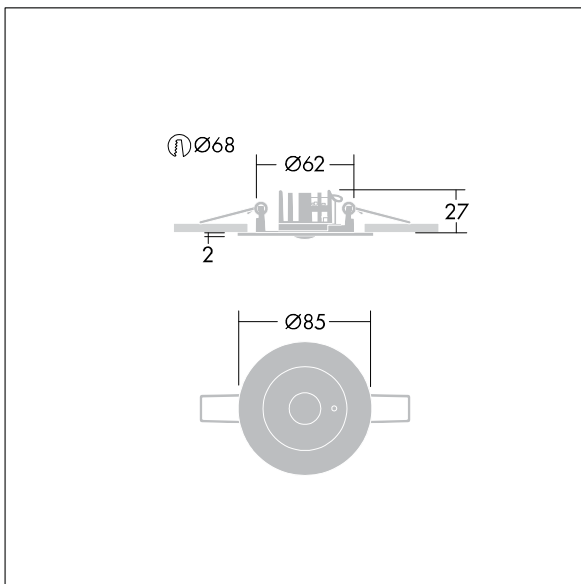

Voyager Star

96548986 VOYAGER STAR MRRCR ANT E3 SR

THORN

Voyager Star

Høyt ytende, innfelt LED-nødlysarmatur, med åpent område optikk. Armaturhus: presstøpt aluminiumslegering, pulverlakkert sølvgrå (nær RAL9006). Forkoblingsboks for montering i innfelling i tak: IP20_IP40, Takinnfelt armatur for 68 mm takutsparing og himlinger fra 1–25 mm. Linse: polykarbonat. Armaturen kan installeres raskt og vedlikeholdes uten verktøy. Elektrisk tilkobling (230 VAC) via maksimum 2,5 mm² kabel, sløyfing er mulig. Optimal varmestyring via varmeavleder. Konstant modus: +5 °C til +25 °C, ikke-konstant modus: +5 °C til +30 °C; strømforsyning: 220-240 V AC (+/- 10 %), 50-60 Hz Egnert for innfelt montering i betongboks (bestilles separat). Komplet med LED..
Utsparing i tak Ø68 mm i himling på 1-25 mm.

Luminaire input power: 4 W

Mål: Ø85 x 2 mm

Vekt: 1 kg

TLG_VSTR_F_MRRCR_E3D_ANT_SR.jpg

TLG_VYLD_M_MRE AREA.wmf

Alle verdier merket med * er merkeverdi. Thorn bruker utprøvde og testede komponenter fra ledende leverandører, men det kan skje enkelttilfeller av teknologirelatert svikt i individuelle LED i løpet av beregnet levetid for produktet. Internasjonale standarder setter toleransen i innledende fluks og tilkoblet effekt til ±10 %. Med mindre annet er oppgitt, gjelder verdiene for en omgivelsestemperatur på 25 °C.