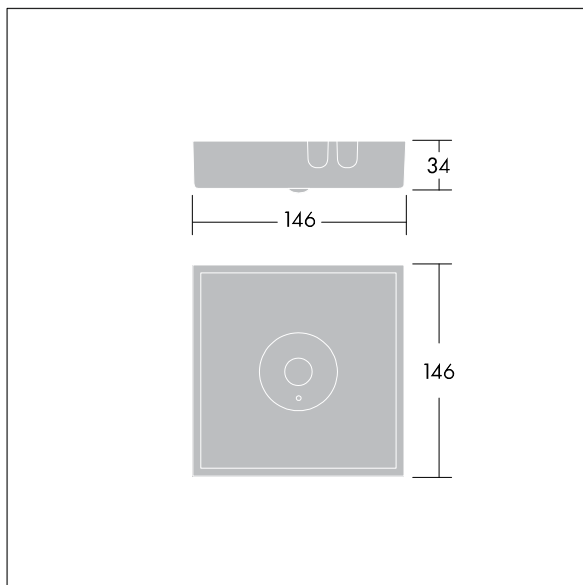

Voyager Star

96548984 VOYAGER STAR MSC ANT E3 WH

THORN

Voyager Star

Høyt ytende, utenpåliggende LED-nødlysarmatur, med åpent område optikk.. Armaturhus: presstøpt aluminiumslegering, pulverlakkert hvit (nær RAL9016). Forkoblingsbrett: galvanisert. Linse: polykarbonat. IP40, Utenpåliggende takmontert armatur. Armaturen kan installeres raskt og vedlikeholdes uten verktøy. Elektrisk tilkobling (230 VAC) via maksimum 2,5 mm² kabel, sløyfing er mulig. Optimal varmestyring via varmeavleder. Konstant modus: +5 °C til +30 °C, ikke-konstant modus: +5 °C til +35 °C; strømforsyning: 220-240 V AC (+/- 10 %), 50-60 Hz. Komplettert med LED..

Luminaire input power: 4 W
Mål: 146 x 146 x 34 mm
Vekt: 1 kg

TLG_VSTR_F_MSC_side_ExD_ANT_WH.jpg

TLG_VYLD_M_MCE AREA.wmf

Alle verdier merket med * er merkeverdi. Thorn bruker utprøvde og testede komponenter fra ledende leverandører, men det kan skje enkelttilfeller av teknologirelatert svikt i individuelle LED i løpet av beregnet levetid for produktet. Internasjonale standarder setter toleransen i innledende fluks og tilkoblet effekt til $\pm 10\%$. Med mindre annet er oppgitt, gjelder verdiene for en omgivelsestemperatur på 25 °C.