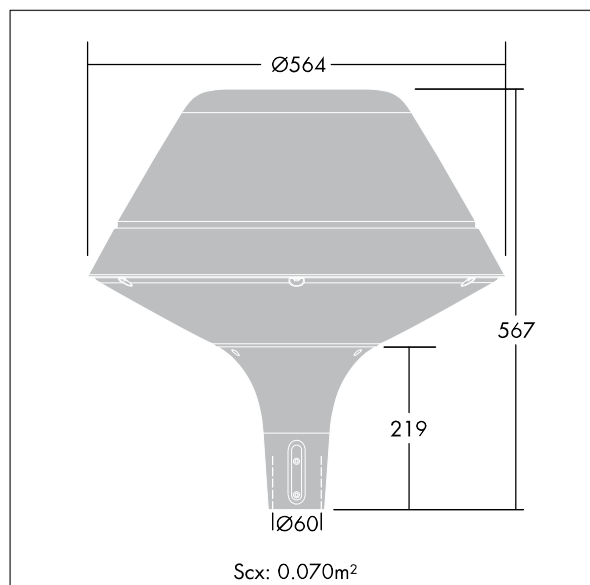

### Plurio

Moderne LED-armatur i klassisk design for park, med symmetrisk optikk. Elektrisk dobbeltisolert klasse II, IP66, IK08. Sokkel i støpt aluminium, pulverlakkert sølvgrå. Topp, original form, i sølvgrå aluminiumsteksturert (nær RAL9006). UV-stabilisert avskjerming i klar polykarbonat med prismer som minsker blending. Montering på Ø60 mm mastetopp, 75 mm langt nedstikk. Forhåndsmontert med 4 m kabel. Utstyrt med krets for 50% strømreduksjon, effektiv 3 timer før og 5 timer etter en kalkulert midnatt. Kan deaktiveres ved installasjon via en tilgjengelig intern bryter. Med 4000K LED.

Mål: Ø564 x 567 mm  
 Luminaire input power: 21 W  
 Vekt: 7,8 kg  
 Vindflate: 0.074 m<sup>2</sup>  
 Armatureffektivitet: 123 lm/W

TLG\_PLRO\_F\_LEDSYM.jpg

TLG\_PLRO\_M\_LMPShd60.wmf

Dette produktet inneholder en lyskilde med energieffektivitetsklasse D.

**Plurio**

**3502307 / 96259972 PLD O 18L35 R/S BPSW CL2 N4M D60 L740**

**THORN**