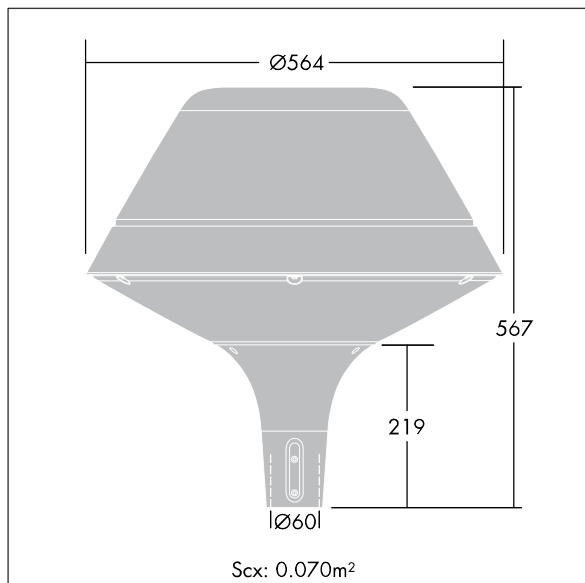

Plurio

THORN

3502307 / 96259972 PLD O 18L35 R/S BPSW CL2 N4M D60 L740

Plurio

Moderne LED-armatur i klassisk design for park, med symmetrisk optikk. Elektrisk dobbeltisolert klasse II, IP66, IK08. Sokkel i støpt aluminium, pulverlakkert sølvgrå. Topp, original form, i sølvgrå aluminiumsteksturert (nær RAL9006). UV-stabilisert avskjerming i klar polykarbonat med prismer som minsker blending. Montering på Ø60 mm mastetopp, 75 mm langt nedstikk. Forhåndsmontert med 4 m kabel. Utstyrt med krets for 50% strømreduksjon, effektiv 3 timer før og 5 timer etter en kalkulert midnatt. Kan deaktiveres ved installasjon via en tilgjengelig intern bryter. Med 4000K LED.

Mål: Ø564 x 567 mm
Luminaire input power: 21 W
Vekt: 7,8 kg
Vindflate: 0.074 m²
Armatureffektivitet: 123 lm/W

TLG_PLRO_F_LEDSYM.jpg

TLG_PLRO_M_LMPShd60.wmf

Dette produktet inneholder en lyskilde med energieffektivitetsklasse D.