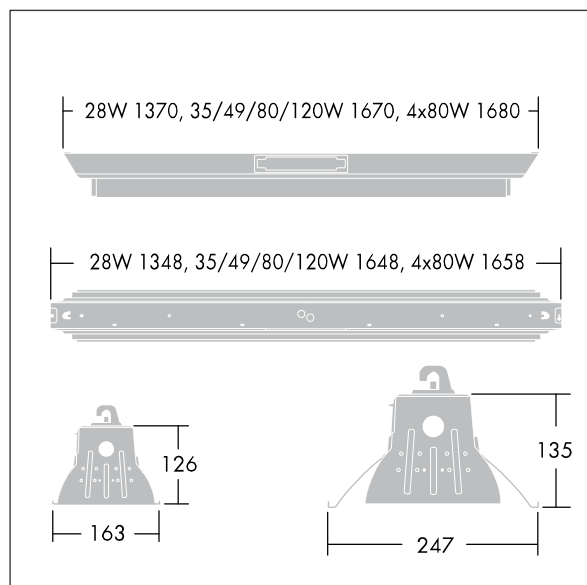

# Indus Top

THORN

3313753 / 96208424 <INDUS TOP 2X49W HF WD

## Indus Top

Industriarmatur med bredstrålende lysfordeling for 2 x 49 W  
Lyskilde: 2 x T16 / 49W-lyskilder med elektronisk  
forkobling. Armaturhus og endestykker i  
korrosjonsbestandig alusink. Egnet for utenpåliggende  
montering eller rekkemontering. Patentert strømtilkobling  
gjennom en luke på siden av den innebygde  
fordelerboksen. Elektrisk tilkobling via 5 x 2 x 2,5 mm<sup>2</sup>  
koblingsklemme. Lyskilde(r) bestilles separat.

Mål: 1670 x 163 x 126 mm  
Luminaire input power: 110,6 W  
Vekt: 3,6 kg

TLG\_INDS\_F\_TOPPDB.jpg

TLG\_INDS\_M\_LDTOP.wmf

Alle verdier merket med \* er merkeverdi. Med mindre annet er oppgitt, gjelder verdiene for en omgivelsestemperatur på 25 °C.