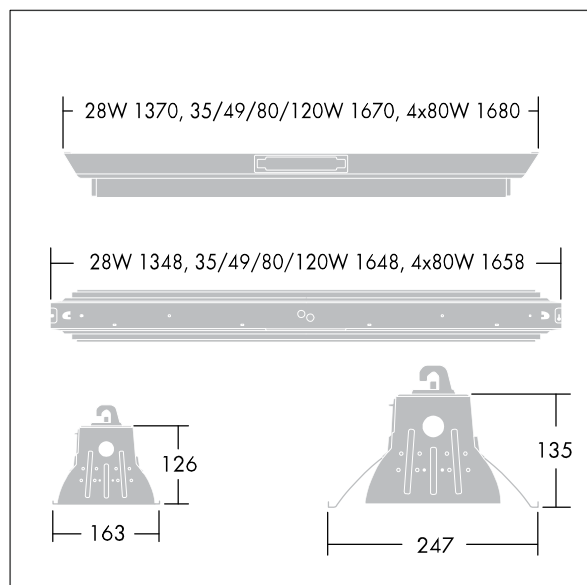

Indus Top

THORN

3313753 / 96208424 <INDUS TOP 2X49W HF WD

Indus Top

Industriarmatur med bredstrålende lysfordeling for 2 x 49 W
Lyskilde: 2 x T16 / 49W-lyskilder med elektronisk
forkobling. Armaturhus og endestykker i
korrosjonsbestandig alusink. Egnet for utenpåliggende
montering eller rekkemontering. Patentert strømtilkobling
gjennom en luke på siden av den innebygde
fordelerboksen. Elektrisk tilkobling via 5 x 2 x 2,5 mm²
koblingsklemme. Lyskilde(r) bestilles separat.

Mål: 1670 x 163 x 126 mm
Luminaire input power: 110,6 W
Vekt: 3,6 kg

TLG_INDS_F_TOPPDB.jpg

TLG_INDS_M_LDTOP.wmf

Alle verdier merket med * er merkeverdi. Med mindre annet er oppgitt, gjelder verdiene for en omgivelsestemperatur på 25 °C.