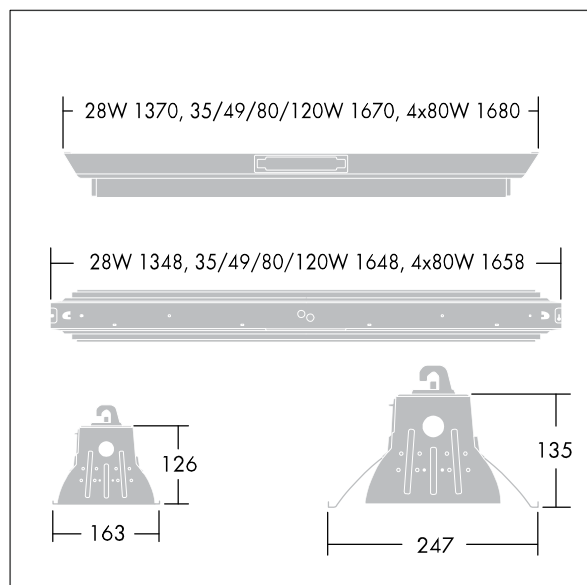

Indus Top

THORN

3313750 / 96208420 <INDUS TOP 2X28W HF WD

Indus Top

Industriarmatur med bredstrålende lysfordeling for 2 x 28 W
Lyskilde: 2 x T16 / 28W-lyskilder med elektronisk
forkobling. Armaturhus og endestykker i
korrosjonsbestandig alusink. Egnet for utenpåliggende
montering eller rekkemontering. Patentert strømtilkobling
gjennom en luke på siden av den innebygde
fordelerboksen. Elektrisk tilkobling via 5 x 2 x 2,5 mm²
koblingsklemme. Lyskilde(r) bestilles separat.

Mål: 1370 x 163 x 126 mm
Luminaire input power: 61,2 W
Vekt: 3,5 kg

TLG_INDS_F_TOPPDB.jpg

TLG_INDS_M_LDTOP.wmf

Alle verdier merket med * er merkeverdi. Med mindre annet er oppgitt, gjelder verdiene for en omgivelsestemperatur på 25 °C.