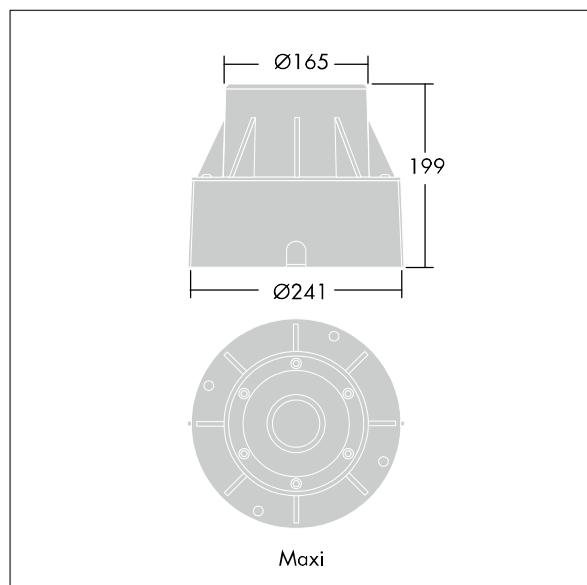

D-CO nedfelt

96257240 D-CO R LED MAXI 6L50 830 CL

THORN

D-CO nedfelt

En stort armatur som nedfelles i bakken med 6 x 1,2 W varm hvit LED for innendørs eller utendørs bruk. Armatur i aluminium med innfelt armaturhus i ABS-plast. Glassavskjerming, herdet med finish i klar og ramme i rustfritt stål. Statisk bæreevne: 500 kg. Komplet med kabel på 5 m.

Mål: Ø241 x 199 mm
Luminaire input power: 12 W
Vekt: 3 kg

TLG_DCOL_F_LEDMAXIANGL.jpg

TLG_DCOL_M_ODL-165GZ.wmf

Alle verdier merket med * er merkeverdi. Thorn bruker utprøvde og testede komponenter fra ledende leverandører, men det kan skje enkelttilfeller av teknologirelatert svikt i individuelle LED i løpet av beregnet levetid for produktet. Internasjonale standarder setter toleransen i innledende fluks og tilkoblet effekt til $\pm 10\%$. Med mindre annet er oppgitt, gjelder verdiene for en omgivelsestemperatur på 25 °C.

D-CO nedfelt

96257240 D-CO R LED MAXI 6L50 830 CL

THORN