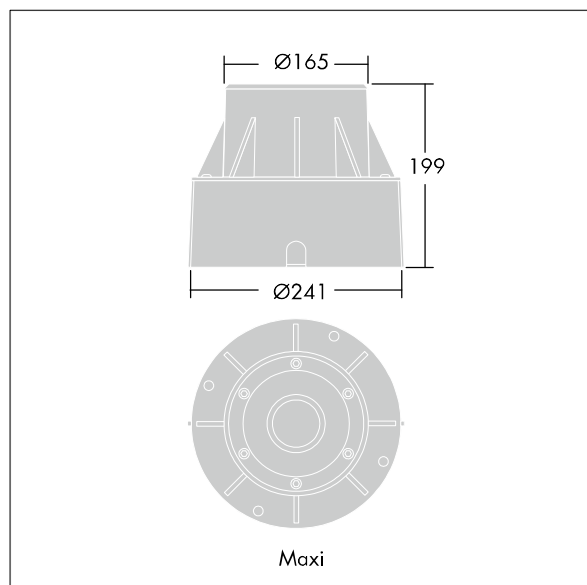

D-CO nedfelt

96257240 D-CO R LED MAXI 6L50 830 CL

THORN

D-CO nedfelt

En stort armatur som nedfelles i bakken med 6 x 1,2 W varm hvit LED for innendørs eller utendørs bruk. Armatur i aluminium med innfelt armaturhus i ABS-plast. Glassavskjerming, herdet med finish i klar og ramme i rustfritt stål. Statisk bæreevne: 500 kg. Komplettert med kabel på 5 m.

Mål: Ø241 x 199 mm
Luminaire input power: 12 W
Vekt: 3 kg

TLG_DCOL_F_LEDMAXIANGL.jpg

TLG_DCOL_M_ODL-165GZ.wmf

Alle verdier merket med * er merkeverdi. Thorn bruker utprøvde og testede komponenter fra ledende leverandører, men det kan skje enkelttilfeller av teknologirelatert svikt i individuelle LED i løpet av beregnet levetid for produktet. Internasjonale standarder setter toleransen i innledende fluks og tilkoblet effekt til $\pm 10\%$. Med mindre annet er oppgitt, gjelder verdiene for en omgivelsestemperatur på 25 °C.