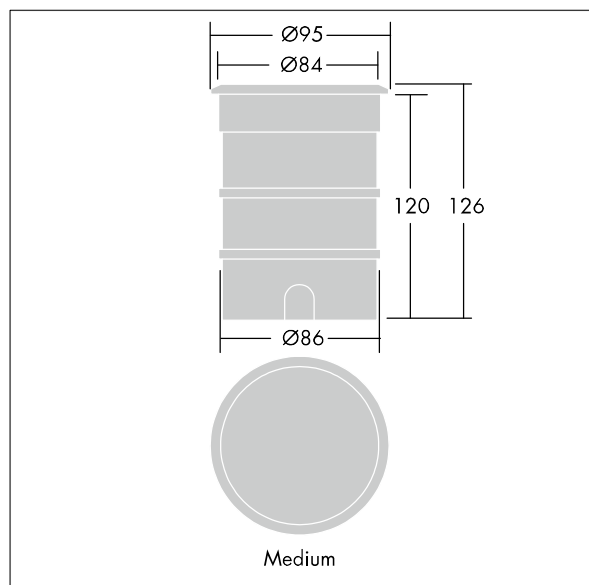

D-CO nedfelt

96257237 D-CO R LED MEDIUM 1L35 830 FR

THORN

D-CO nedfelt

En medium armatur som nedfelles i bakken med 1 x 1,2 W varm hvit LED for innendørs eller utendørs bruk. Armatur i plast med innfelt armaturhus i aluminium. Glassavskjerming, herdet med finish i frostet og ramme i rustfritt stål. Statisk bæreevne: 500 kg. Komplettert med kabel på 5 m.

Mål: Ø95 x 126 mm

Luminaire input power: 2,7 W

Vekt: 0,7 kg

TLG_DCOL_F_LEDMEDFRANGL.jpg

TLG_DCOL_M_ODMED.wmf

Alle verdier merket med * er merkeverdi. Thorn bruker utprøvde og testede komponenter fra ledende leverandører, men det kan skje enkelttilfeller av teknologirelatert svikt i individuelle LED i løpet av beregnet levetid for produktet. Internasjonale standarder setter toleransen i innledende fluks og tilkoblet effekt til $\pm 10\%$. Med mindre annet er oppgitt, gjelder verdiene for en omgivelsestemperatur på 25 °C.