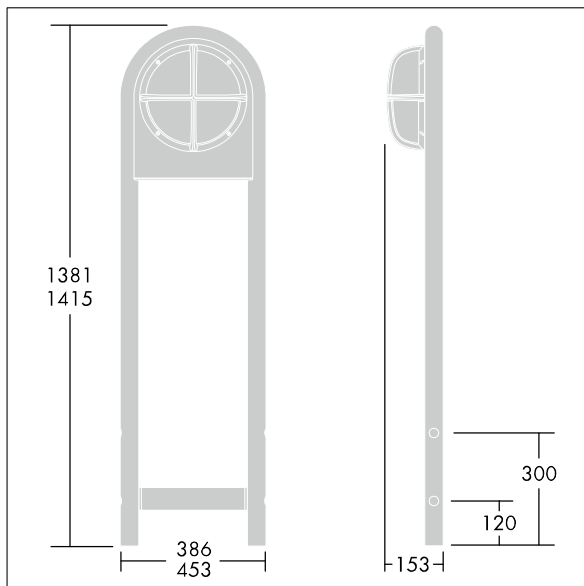

96207085 EYE BOLLARD SMALL ANT

Pullert i presstøpt aluminium pulverlakkert antracitgrå for pullertmontering av en liten -armatur (utenom fotocellevarianter, se utendørsbelysning / veggmontert armatur).

Mål: 386 x 50 x 1381 mm

Vekt: 9 kg

TLG_EYKN_F_BOLVSANTH.jpg

TLG_EYKN_M_BOLLARD.wmf