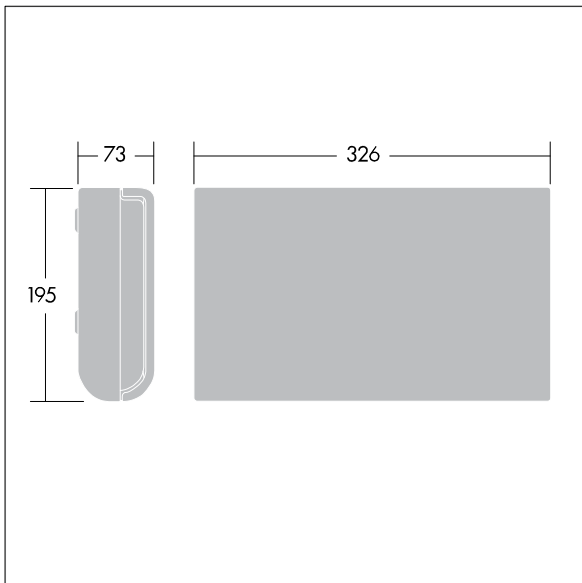

Voyager Sigma

THORN

6603482 / 96233816 VOYAGER SIGMA LED E3TX SIL

IP40 IK03   650°C T_a 5/35

Allsidig nødutgangsskilt med LED-alternativ med lave vedlikeholds krav

Et frittstående, opprettholdt nødutgangsskilt for 1 x 1 W
Lyskilde: LED-stripe som gir tre timer nødlysfunksjon med selvtest eller adresserbar test hvis tilkoblet Explorer Project/Vision. IP40, Klasse I elektrisk. Armaturhus i polykarbonat, metallic sølv finish. Avskjerming i polykarbonat. Kan veggmonteres med 20 mm ledningsoppheng eller innføring gjennom bakboks. Piktogramskiltene må bestilles separat i enten ISO- eller EU-formater. Komplet med LED-bånd

Mål: 327 x 65 x 197 mm
Luminaire input power: 4 W
Vekt: 1,4 kg

TLG_VSIG_F_WALL.jpg

TLG_VYSG_M_LD1.wmf

Alle verdier merket med * er merkeverdi. Thorn bruker utprøvde og testede komponenter fra ledende leverandører, men det kan skje enkelttilfeller av teknologirelatert svikt i individuelle LED i løpet av beregnet levetid for produktet. Internasjonale standarder setter toleransen i innledende fluks og tilkoblet effekt til $\pm 10\%$. Med mindre annet er oppgitt, gjelder verdiene for en omgivelsestemperatur på 25 °C.