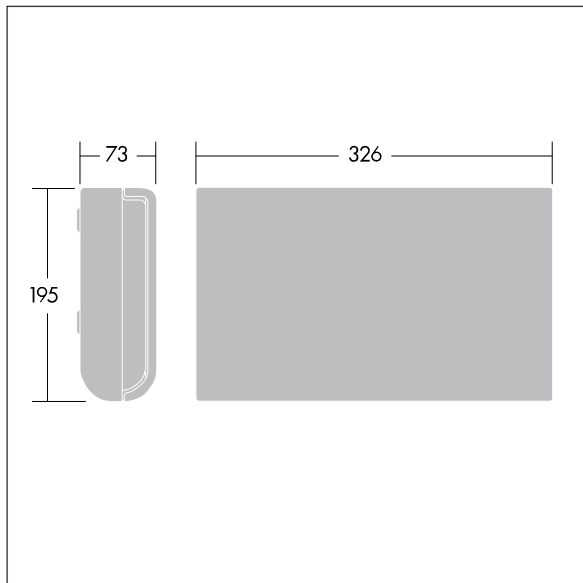

# Voyager Sigma

THORN

6603479 / 96233813 VOYAGER SIGMA LED E3M WHI

IP40	IK03			650°C	$T_a$ 5 35
------	------	---	---	-------	---------------

## Allsidig nødutgangsskilt med LED-alternativ med lave vedlikeholds krav

Et frittstående, opprettholdt nødutgangsskilt for 1 x 1 W  
Lyskilde: LED-stripe som gir tre timer nødlysfunksjon med manuell test. IP40, Klasse I elektrisk. Armaturhus i polykarbonat, hvit finish. Avskjerming i polykarbonat. Kan veggmonteres med 20 mm ledningsoppheng eller innføring gjennom bakboks. Piktogramskiltene må bestilles separat i enten ISO- eller EU-formater. Komplet med LED-bånd

Mål: 327 x 65 x 197 mm  
Luminaire input power: 4 W  
Vekt: 1,4 kg

TLG\_VSIG\_F\_WALL.jpg

TLG\_VYSG\_M\_LD1.wmf

Alle verdier merket med \* er merkeverdi. Thorn bruker utprøvde og testede komponenter fra ledende leverandører, men det kan skje enkelttilfeller av teknologirelatert svikt i individuelle LED i løpet av beregnet levetid for produktet. Internasjonale standarder setter toleransen i innledende fluks og tilkoblet effekt til  $\pm 10\%$ . Med mindre annet er oppgitt, gjelder verdiene for en omgivelsestemperatur på 25 °C.